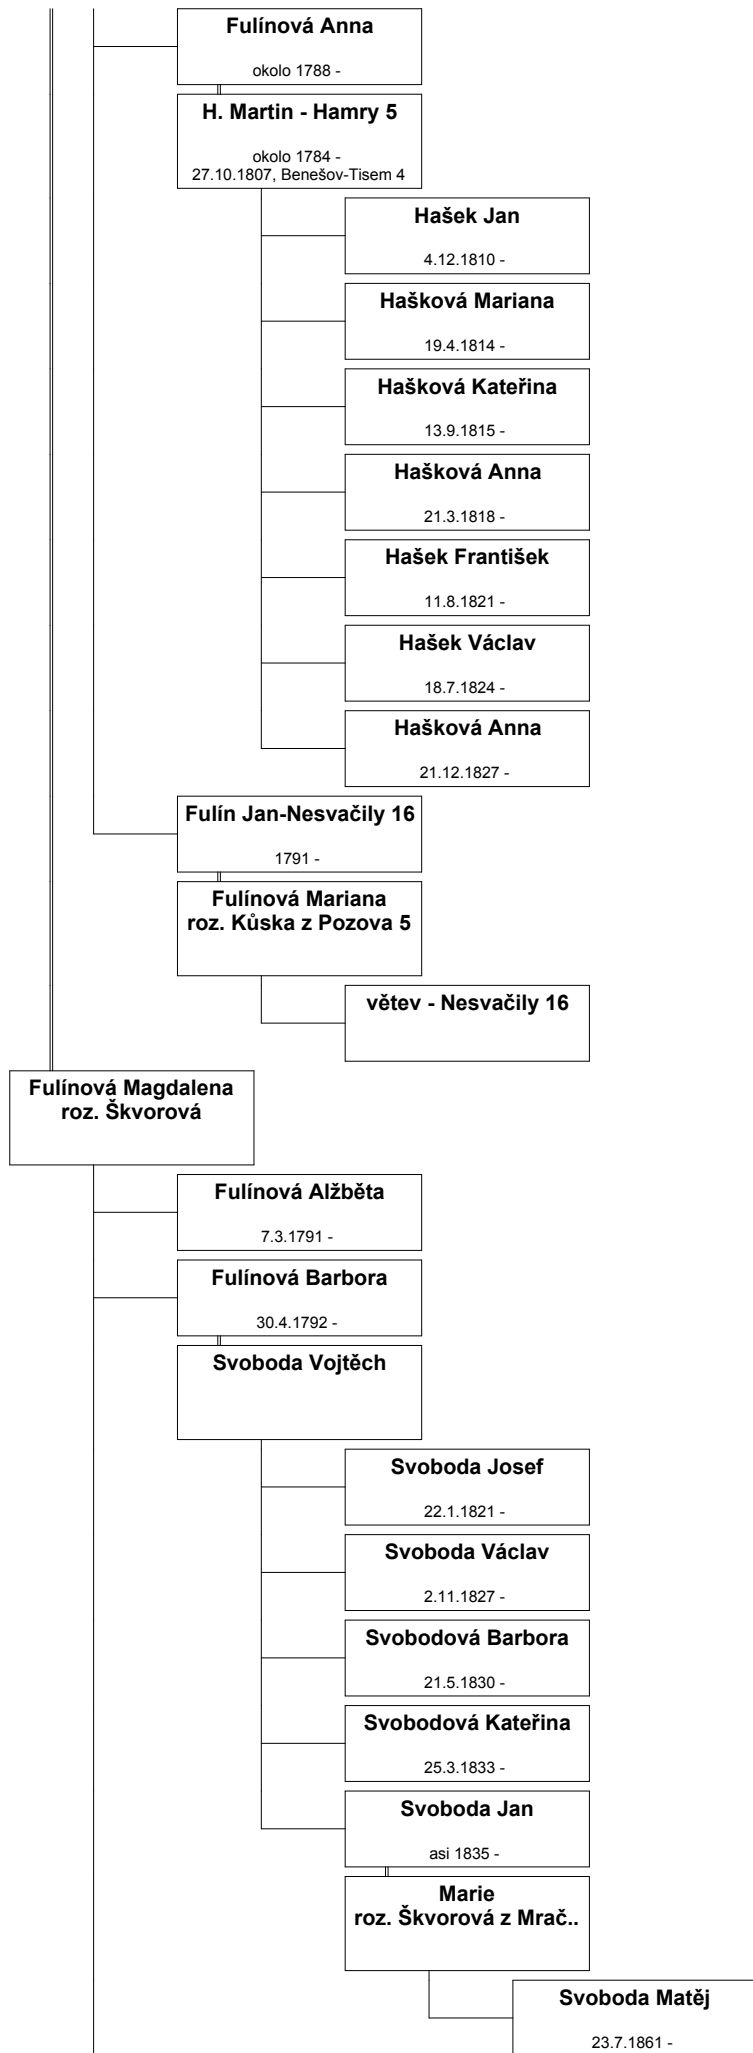

Fulín Vít *asi 1720

Fulín Vít *asi 1720

**Fulínová Dorota
roz. Stárková z Poděl.**
okolo 1805 -
4.11.1823, Týnec n.Sáz.

Fulín Václav

14.10.1824 -

Fulínová Mariana

asi 1826 -

Fulín František

19.7.1827 -

**Fulínová Kateřina
roz. Svobodová**
1833 -
1851

Fulín Jan

4.11.1852 -

**Fulínová Kateřina
roz. Fulínová z Tismi..**
1855 -
10.10.1876, Benešov

Fulín Jan

25.1.1884 -

**Fulínová Marie
roz. Tůmová**