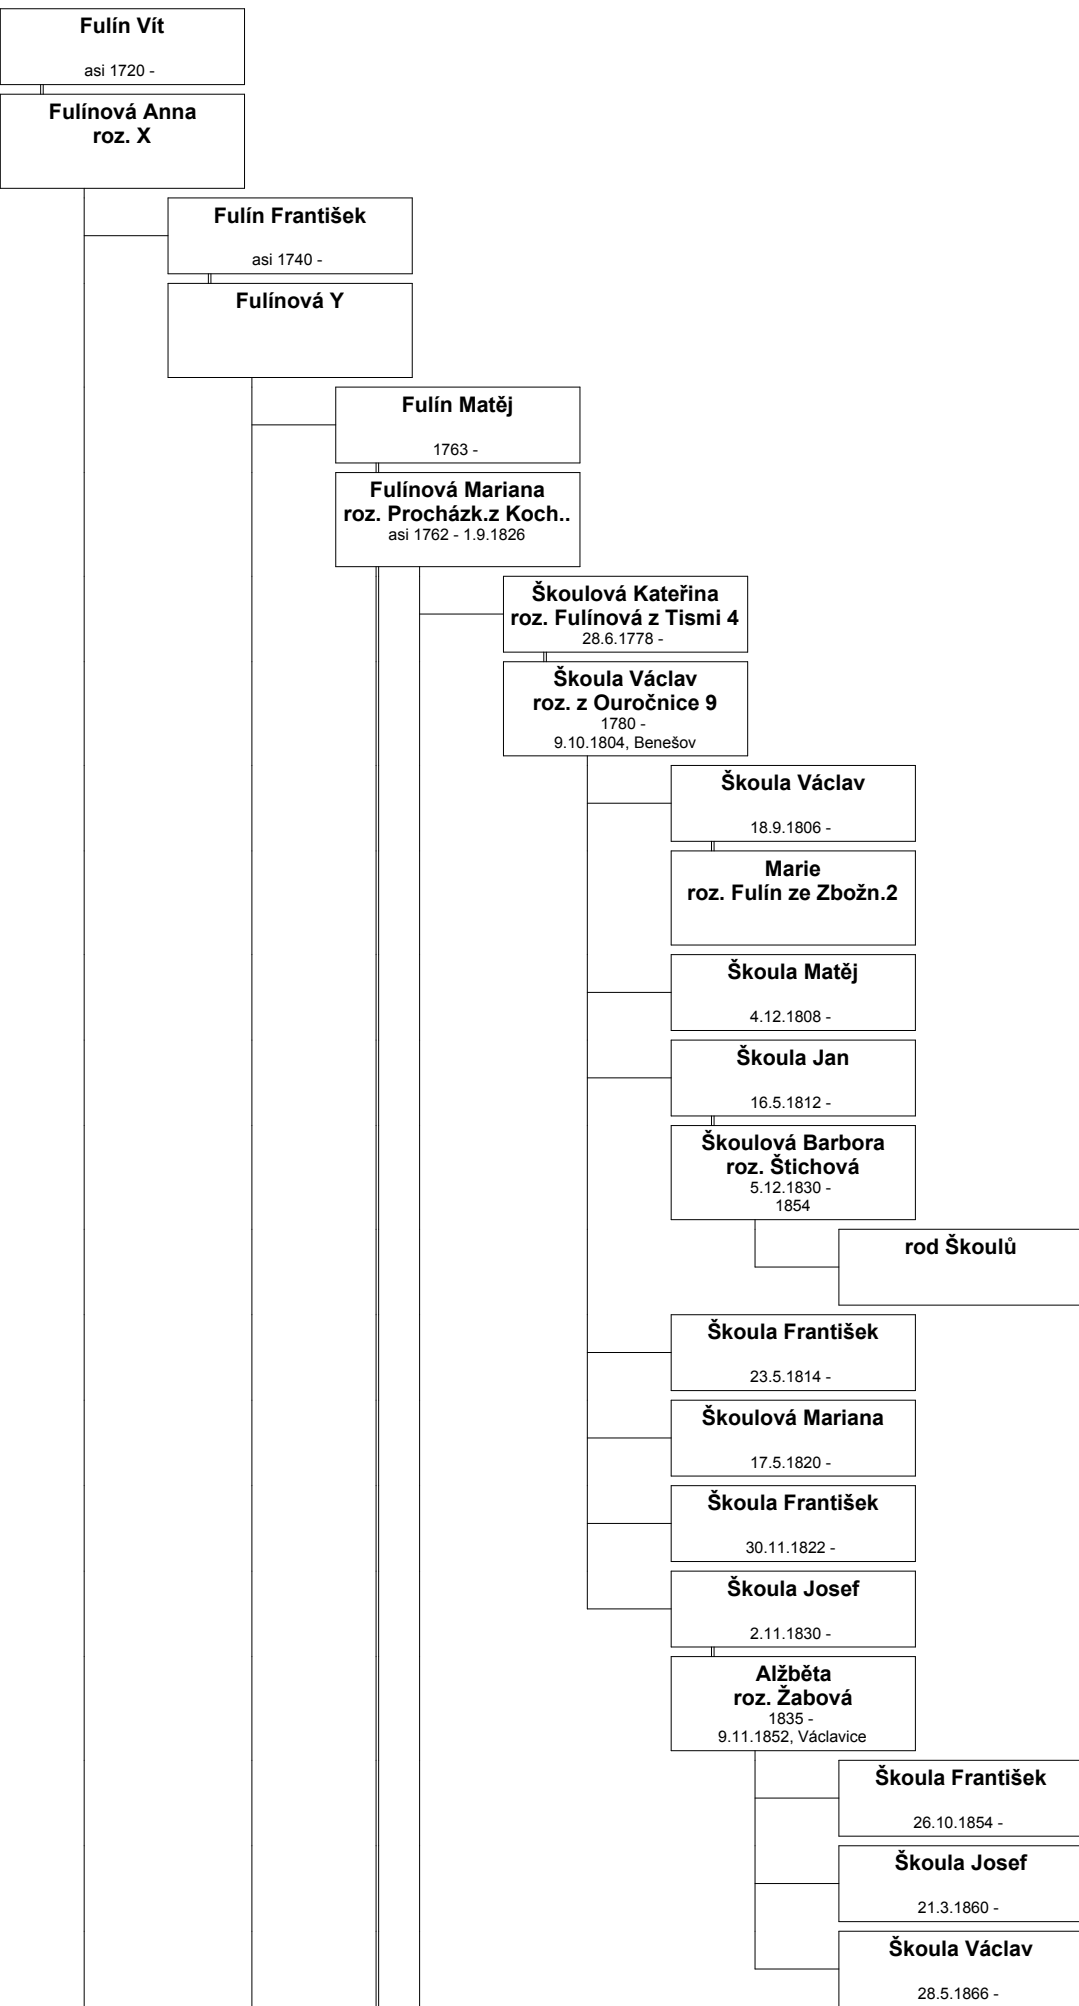

Fulín Vít *asi 1720

Fulín Vít *asi 1720

**Fulínová Dorota
roz. Stárková z Poděl.**
okolo 1805 -
4.11.1823, Týnec n.Sáz.

Fulín Václav

14.10.1824 -

Fulínová Mariana

asi 1826 -

Fulín František

19.7.1827 -

**Fulínová Kateřina
roz. Svobodová**
1833 -
1851

Fulín Jan

4.11.1852 -

**Fulínová Kateřina
roz. Fulínová z Tismi..**
1855 -
10.10.1876, Benešov

Fulín Jan

25.1.1884 -

**Fulínová Marie
roz. Tůmová**

Fulínová Marie

22.8.1908 -

Fulín Jan

29.9.1927 -

**Fulínová Jaroslava
roz. Fulín.z Tismi 23**
12.3.1934 -

Fulín

Fulínová Božena

25.1.1884 -

**Skrčený Josef
roz. z Jírovic 9**
24.3.1881 -
asi 1907

rod Skrčených

Fulín Václav

7.5.1860 - 6.7.1860

Fulín Václav

23.6.1861 - asi 28.6.1861

Fulín Václav

13.10.1862 -