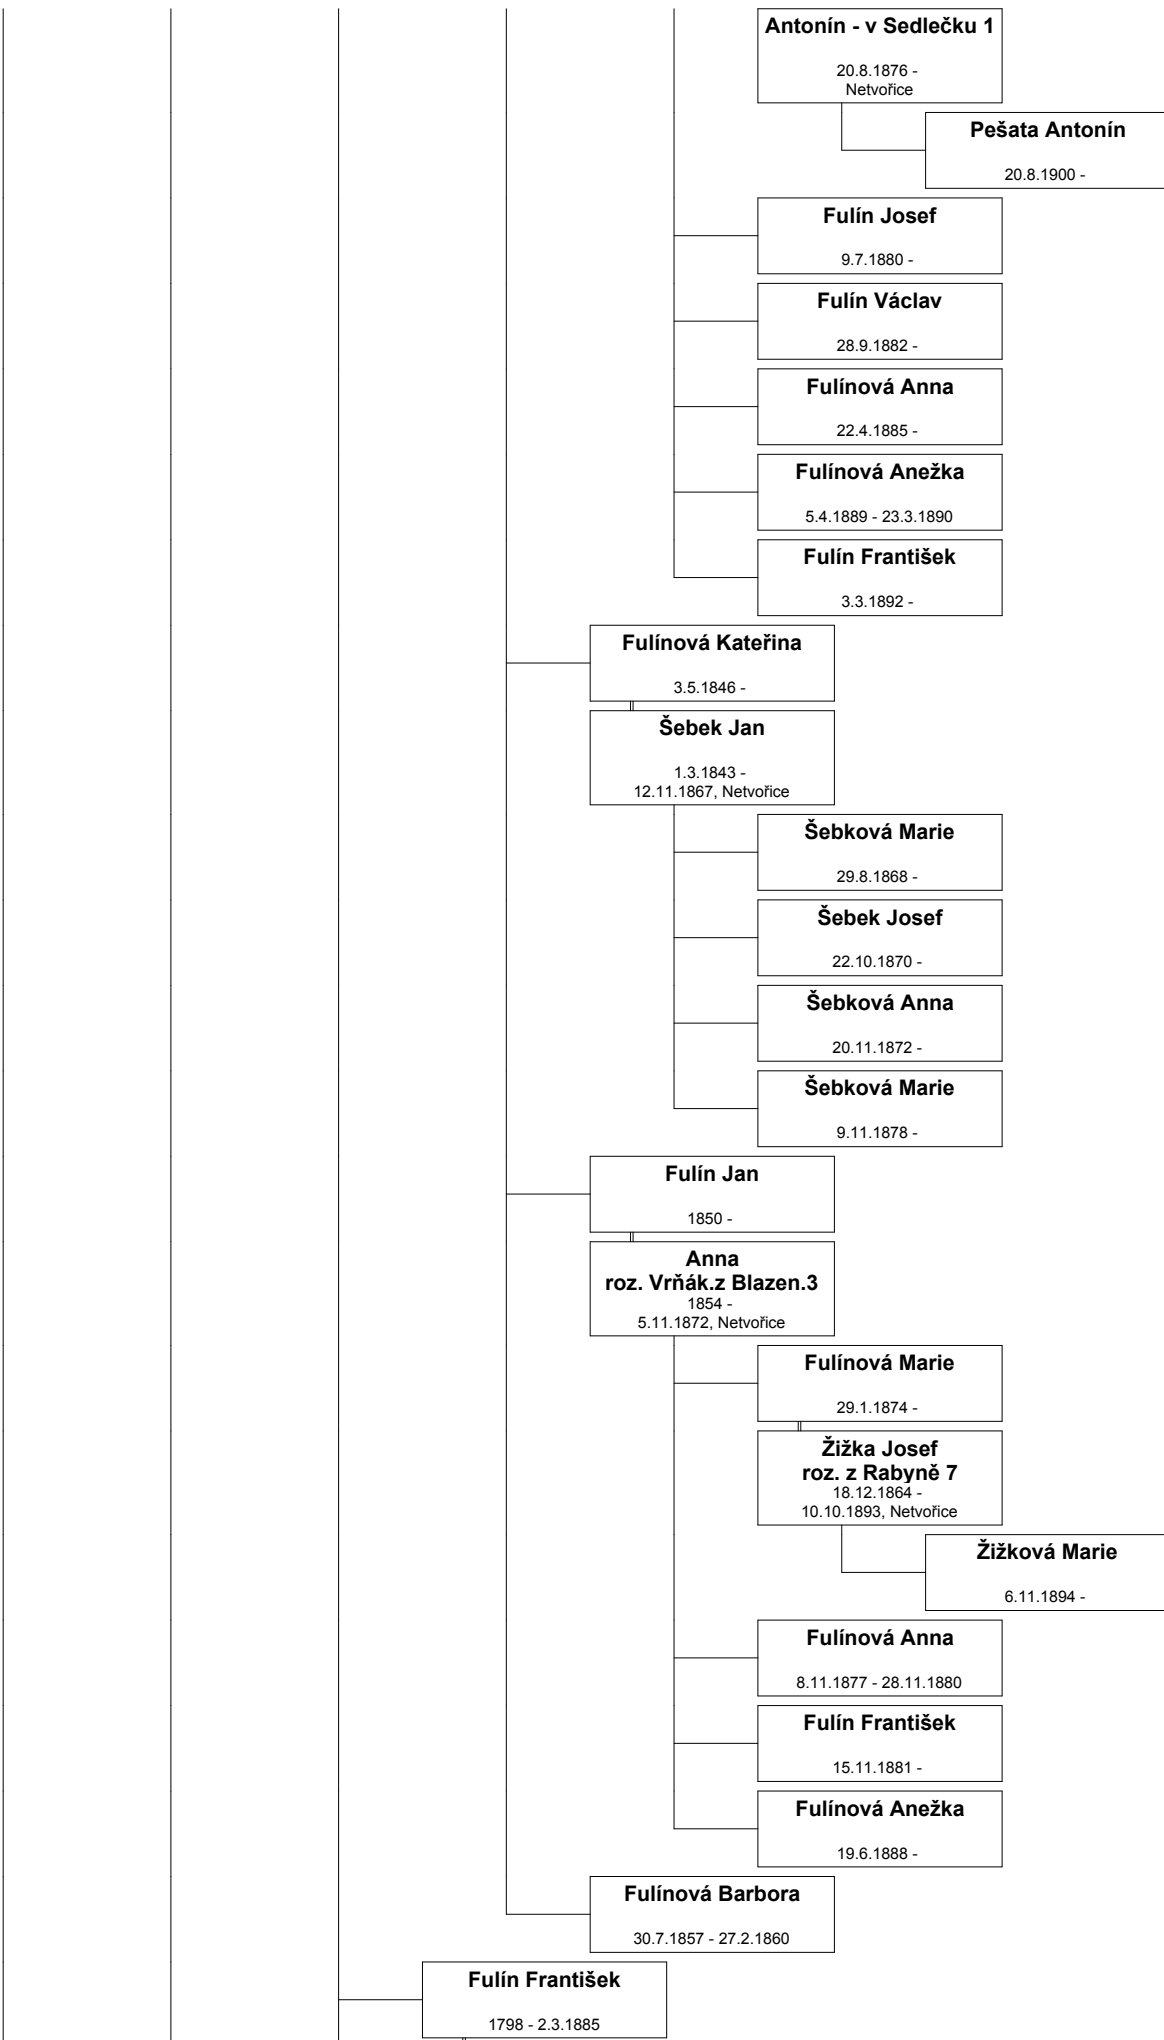

Fulín Vít *asi 1720

Fulín Vít *asi 1720

**Fulínová Dorota
roz. Stárková z Poděl.**
okolo 1805 -
4.11.1823, Týnec n.Sáz.

Fulín Václav

14.10.1824 -

Fulínová Mariana

asi 1826 -

Fulín František

19.7.1827 -

**Fulínová Kateřina
roz. Svobodová**
1833 -
1851

Fulín Jan

4.11.1852 -

**Fulínová Kateřina
roz. Fulínová z Tismi..**
1855 -
10.10.1876, Benešov

Fulín Jan

25.1.1884 -

**Fulínová Marie
roz. Tůmová**

Fulínová Marie

22.8.1908 -

Fulín Jan

29.9.1927 -

**Fulínová Jaroslava
roz. Fulín.z Tismi 23**
12.3.1934 -

Fulín

Fulínová Božena

25.1.1884 -

**Skrčený Josef
roz. z Jírovic 9**
24.3.1881 -
asi 1907

rod Skrčených

Fulín Václav

7.5.1860 - 6.7.1860

Fulín Václav

23.6.1861 - asi 28.6.1861

Fulín Václav

13.10.1862 -