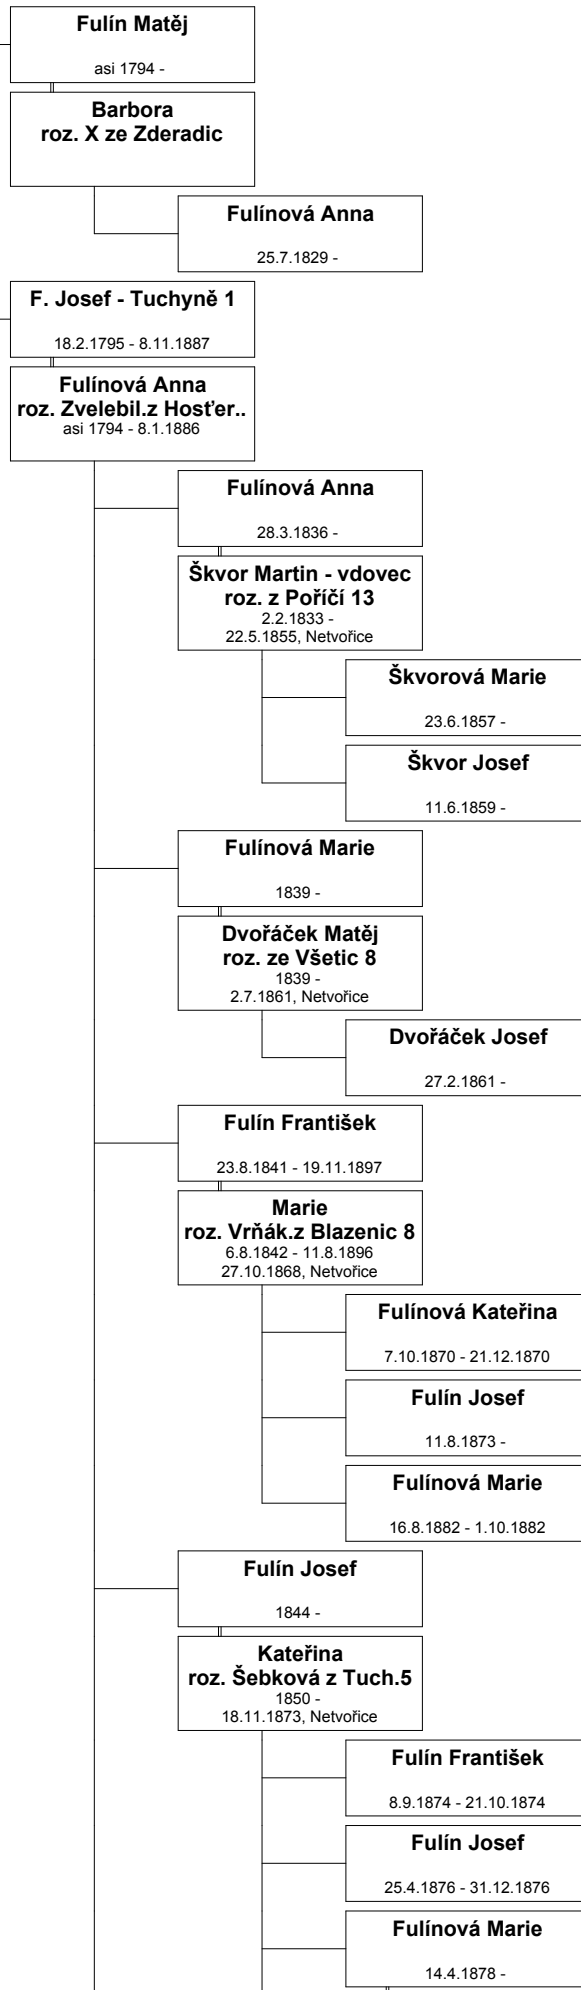

Fulín Vít *asi 1720

Fulín Vít *asi 1720

**Fulínová Dorota
roz. Stárková z Poděl.**
okolo 1805 -
4.11.1823, Týnec n.Sáz.

Fulín Václav

14.10.1824 -

Fulínová Mariana

asi 1826 -

Fulín František

19.7.1827 -

**Fulínová Kateřina
roz. Svobodová**
1833 -
1851

Fulín Jan

4.11.1852 -

**Fulínová Kateřina
roz. Fulínová z Tismi..**
1855 -
10.10.1876, Benešov

Fulín Jan

25.1.1884 -

**Fulínová Marie
roz. Tůmová**