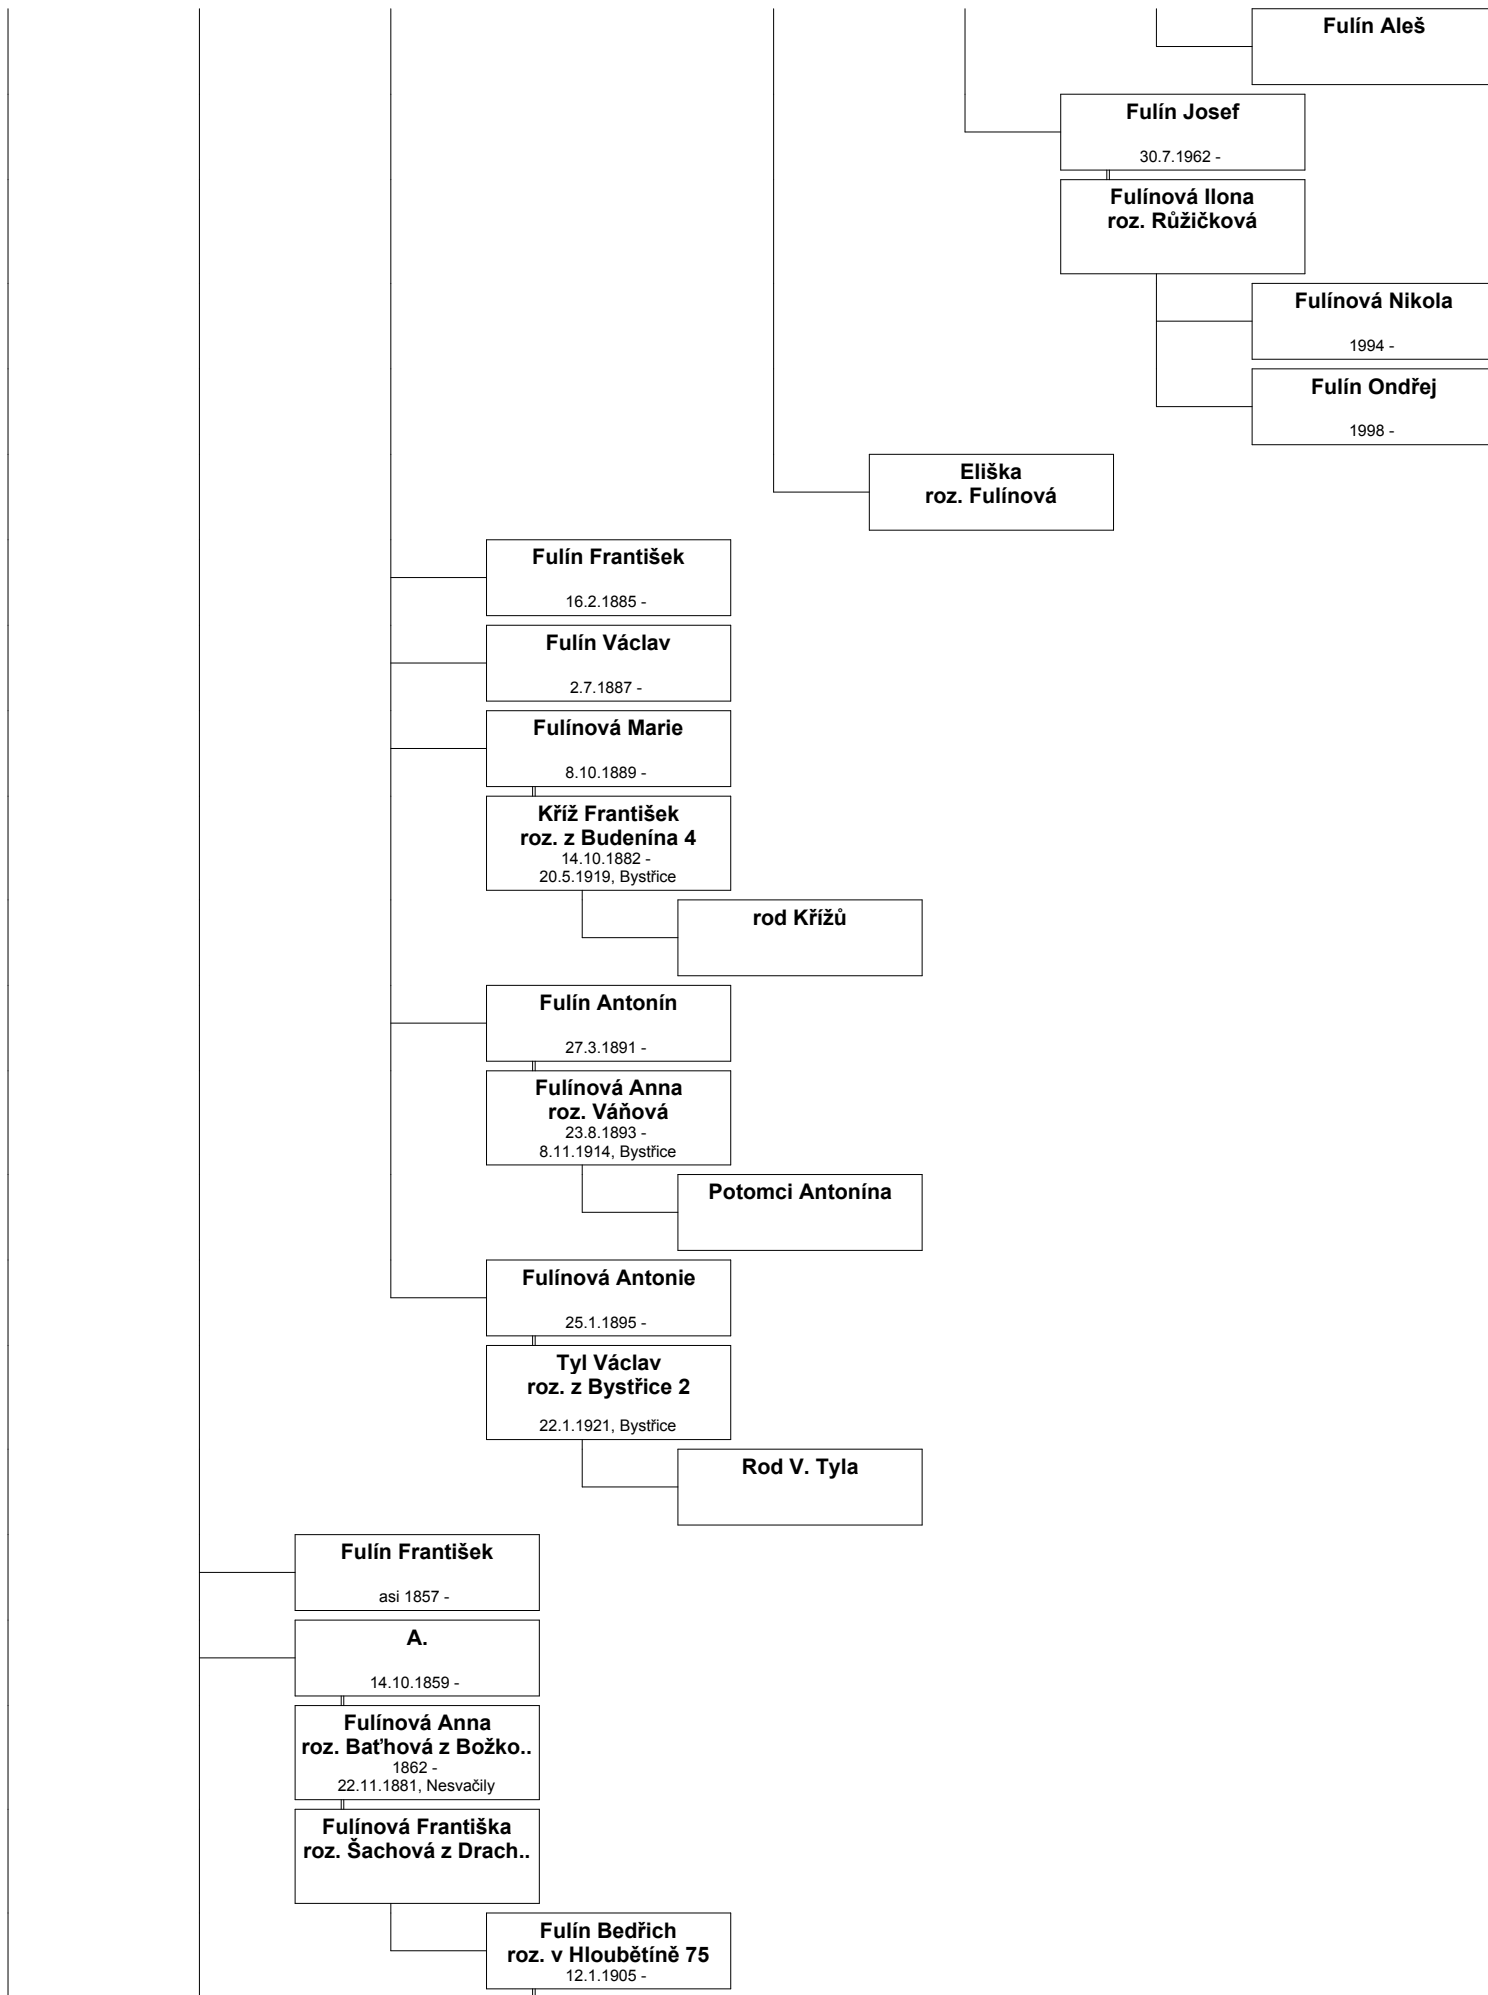

Fulínová Marie
roz. Stibůrk.z Bezejo..
13.4.1861 -
17.10.1880, Bezejovice

F. Antonín-Pha Mich.
2.1.1881 - 7.8.1883

Anna
roz. Pecinová
1883 -

Fulín Jan
9.4.1882 - 21.4.1882

Fulín Jan
13.7.1883 - 1945

Fulínová Marie
roz. Jirásková ze Stru..
4.12.1882 -

Fulín Václav
1911 - 1954

Marie
roz. Kouklíková
19.11.1915 -

Fulín Václav
3.5.1936 -

Fulínová
roz. nevím

Lenka
roz. Fulínová
1960 -

Fulín Václav
10.5.1961 -

Fulínová L

Fulín Martin

	Marvan Jan 20.11.1849 -
	Marvan František 20.12.1853 -
	Marvanová Marie 13.3.1856 -