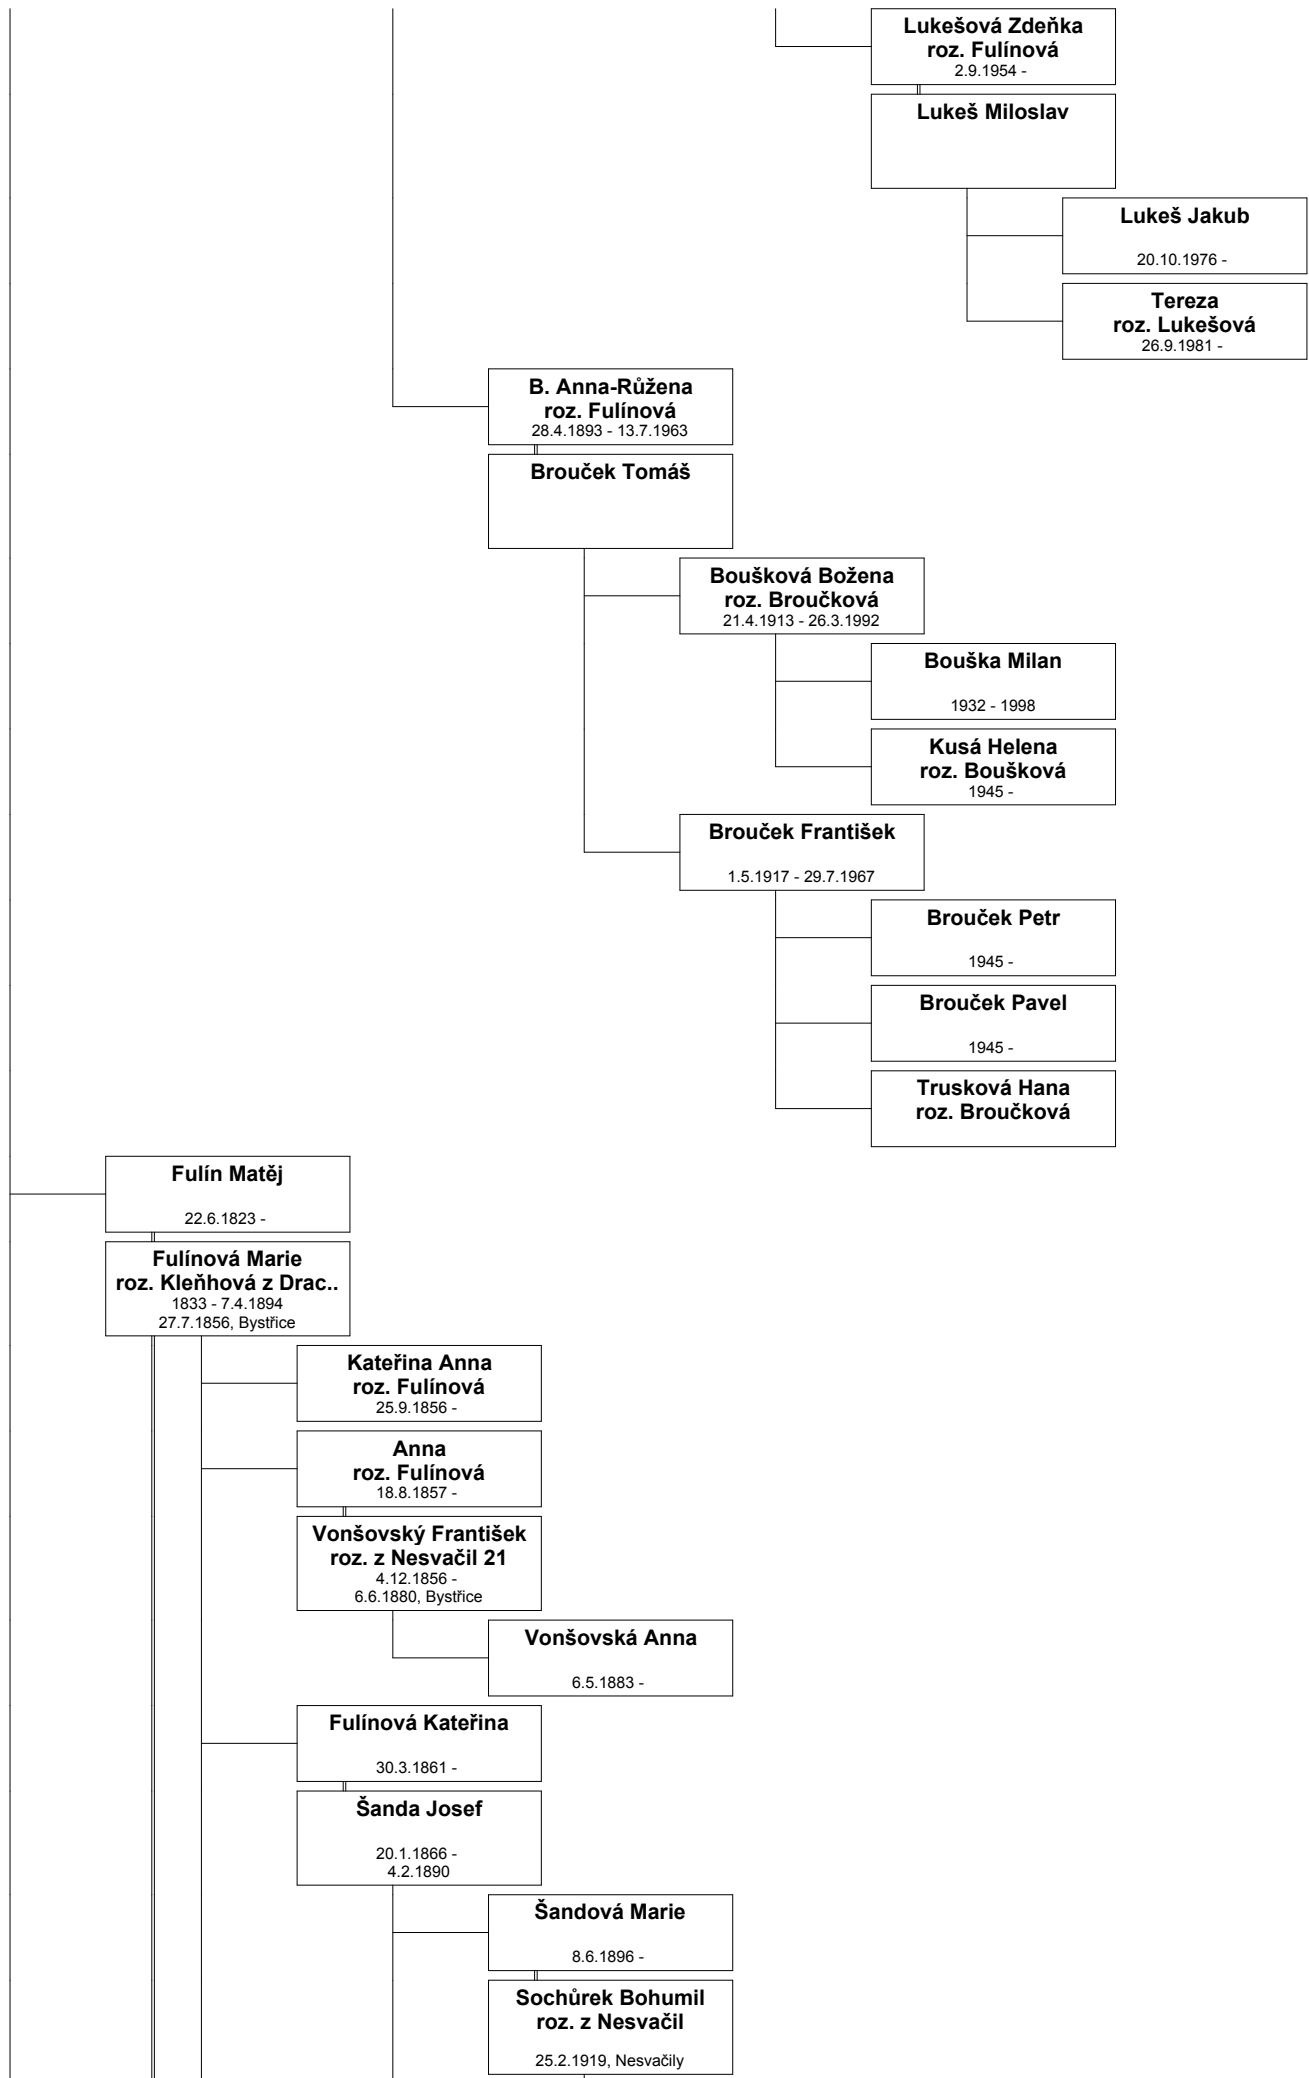

Fulínová Marie
roz. Stibůrk.z Bezejo..
13.4.1861 -
17.10.1880, Bezejovice

F. Antonín-Pha Mich.
2.1.1881 - 7.8.1883

Anna
roz. Pecinová
1883 -

Fulín Jan
9.4.1882 - 21.4.1882

Fulín Jan
13.7.1883 - 1945

Fulínová Marie
roz. Jirásková ze Stru..
4.12.1882 -

Fulín Václav
1911 - 1954

Marie
roz. Kouklíková
19.11.1915 -

Fulín Václav
3.5.1936 -

Fulínová
roz. nevím

Lenka
roz. Fulínová
1960 -

Fulín Václav
10.5.1961 -

Fulínová L

Fulín Martin

	Marvan Jan 20.11.1849 -
	Marvan František 20.12.1853 -
	Marvanová Marie 13.3.1856 -