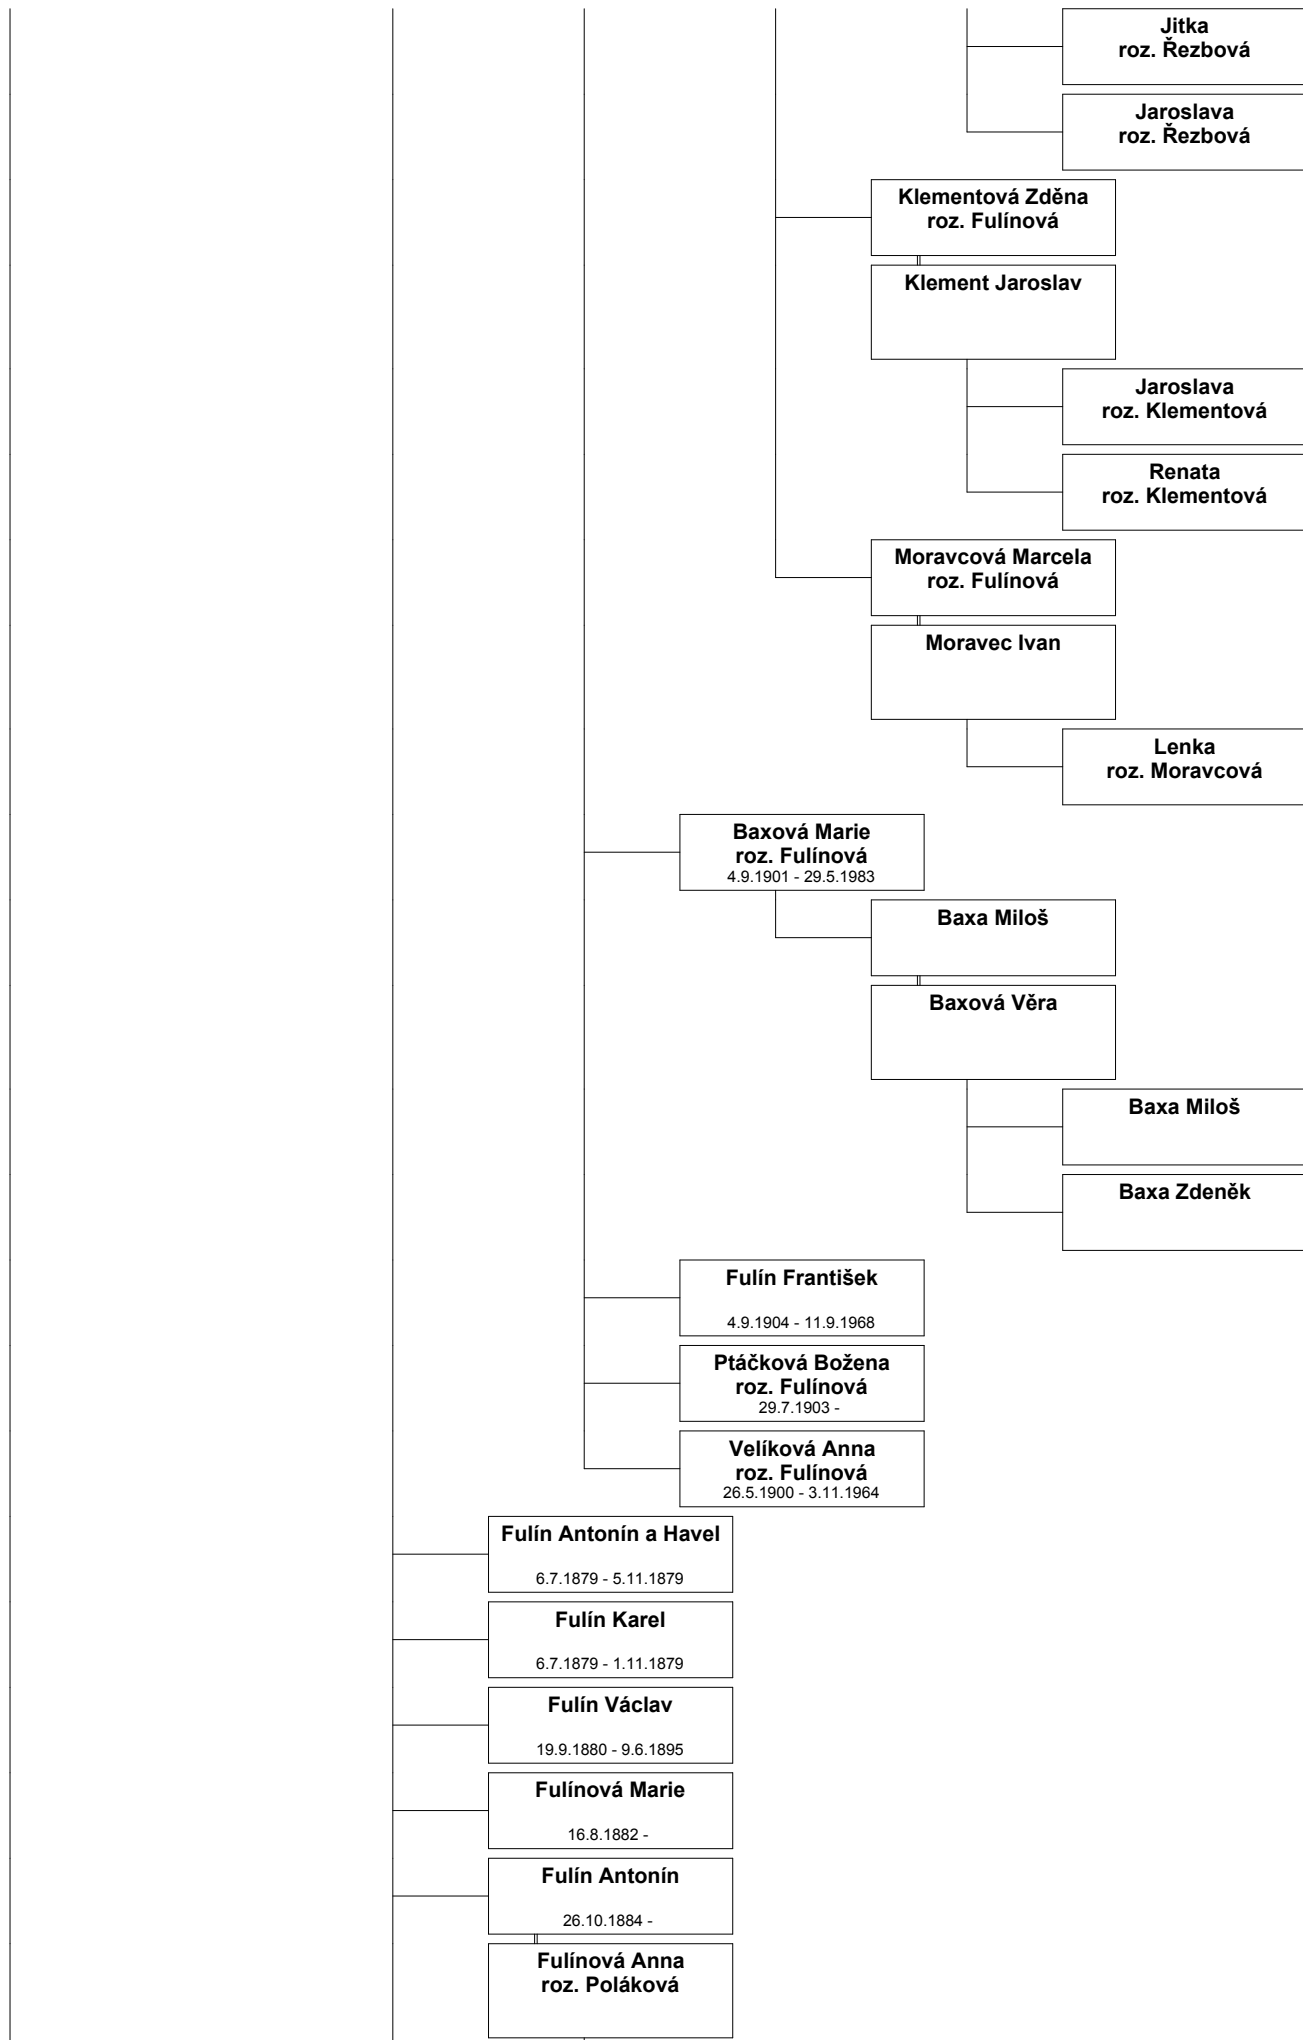

Simon Oldřich
roz. z Prahy

Simonová Oldřiška

Hájek Pavel

Hájek Pavel
1974 -

Fulínová Marie
3.8.1894 -

Paher František
10.5.1917, Michle

Rod Paherů

Fulín Karel
11.10.1856 -

Fulínová Marie
roz. Stibůrk.z Bezejo..
13.4.1861 -
17.10.1880, Bezejovice

F. Antonín-Pha Mich.
2.1.1881 - 7.8.1883

Anna
roz. Pecinová
1883 -

Fulín Jan
9.4.1882 - 21.4.1882

Fulín Jan
13.7.1883 - 1945

Fulínová Marie
roz. Jirásková ze Stru..
4.12.1882 -

Fulín Václav
1911 - 1954

Marie
roz. Kouklíková
19.11.1915 -

Fulín Václav
3.5.1936 -

Fulínová
roz. nevím

Lenka
roz. Fulínová
1960 -

Fulín Václav
10.5.1961 -

Fulínová L

Fulín Martin

	Marvan Jan 20.11.1849 -
	Marvan František 20.12.1853 -
	Marvanová Marie 13.3.1856 -