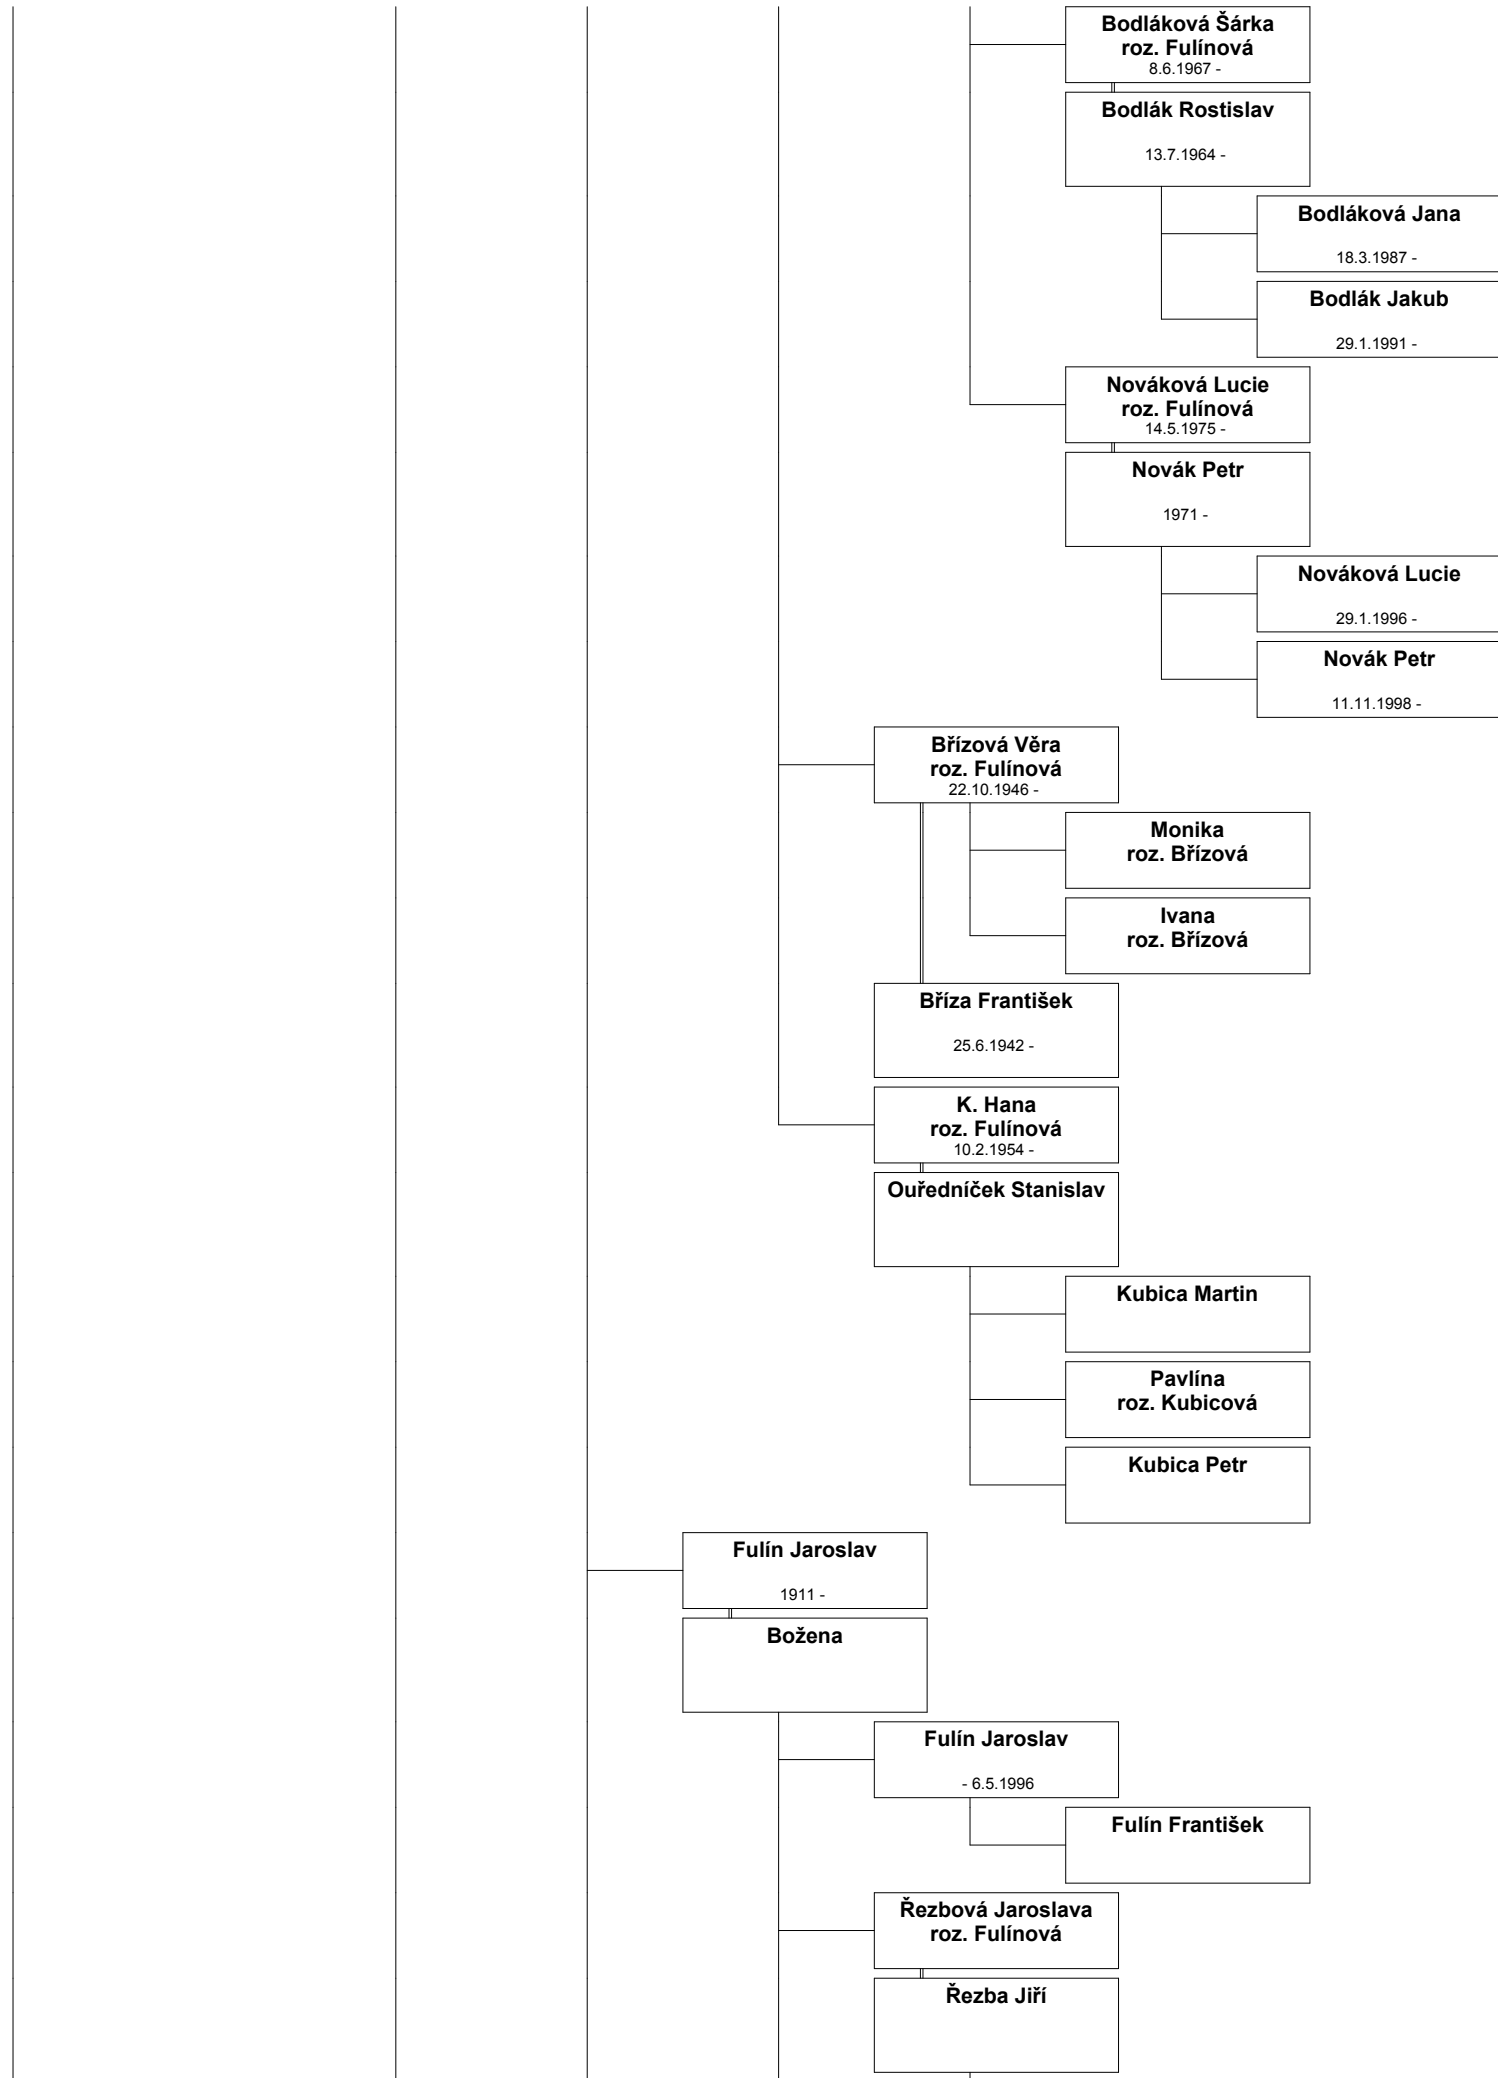

Fulínová Marie
roz. Stibůrk.z Bezejo..
13.4.1861 -
17.10.1880, Bezejovice

F. Antonín-Pha Mich.
2.1.1881 - 7.8.1883

Anna
roz. Pecinová
1883 -

Fulín Jan
9.4.1882 - 21.4.1882

Fulín Jan
13.7.1883 - 1945

Fulínová Marie
roz. Jirásková ze Stru..
4.12.1882 -

Fulín Václav
1911 - 1954

Marie
roz. Kouklíková
19.11.1915 -

Fulín Václav
3.5.1936 -

Fulínová
roz. nevím

Lenka
roz. Fulínová
1960 -

Fulín Václav
10.5.1961 -

Fulínová L

Fulín Martin

	Marvan Jan 20.11.1849 -
	Marvan František 20.12.1853 -
	Marvanová Marie 13.3.1856 -