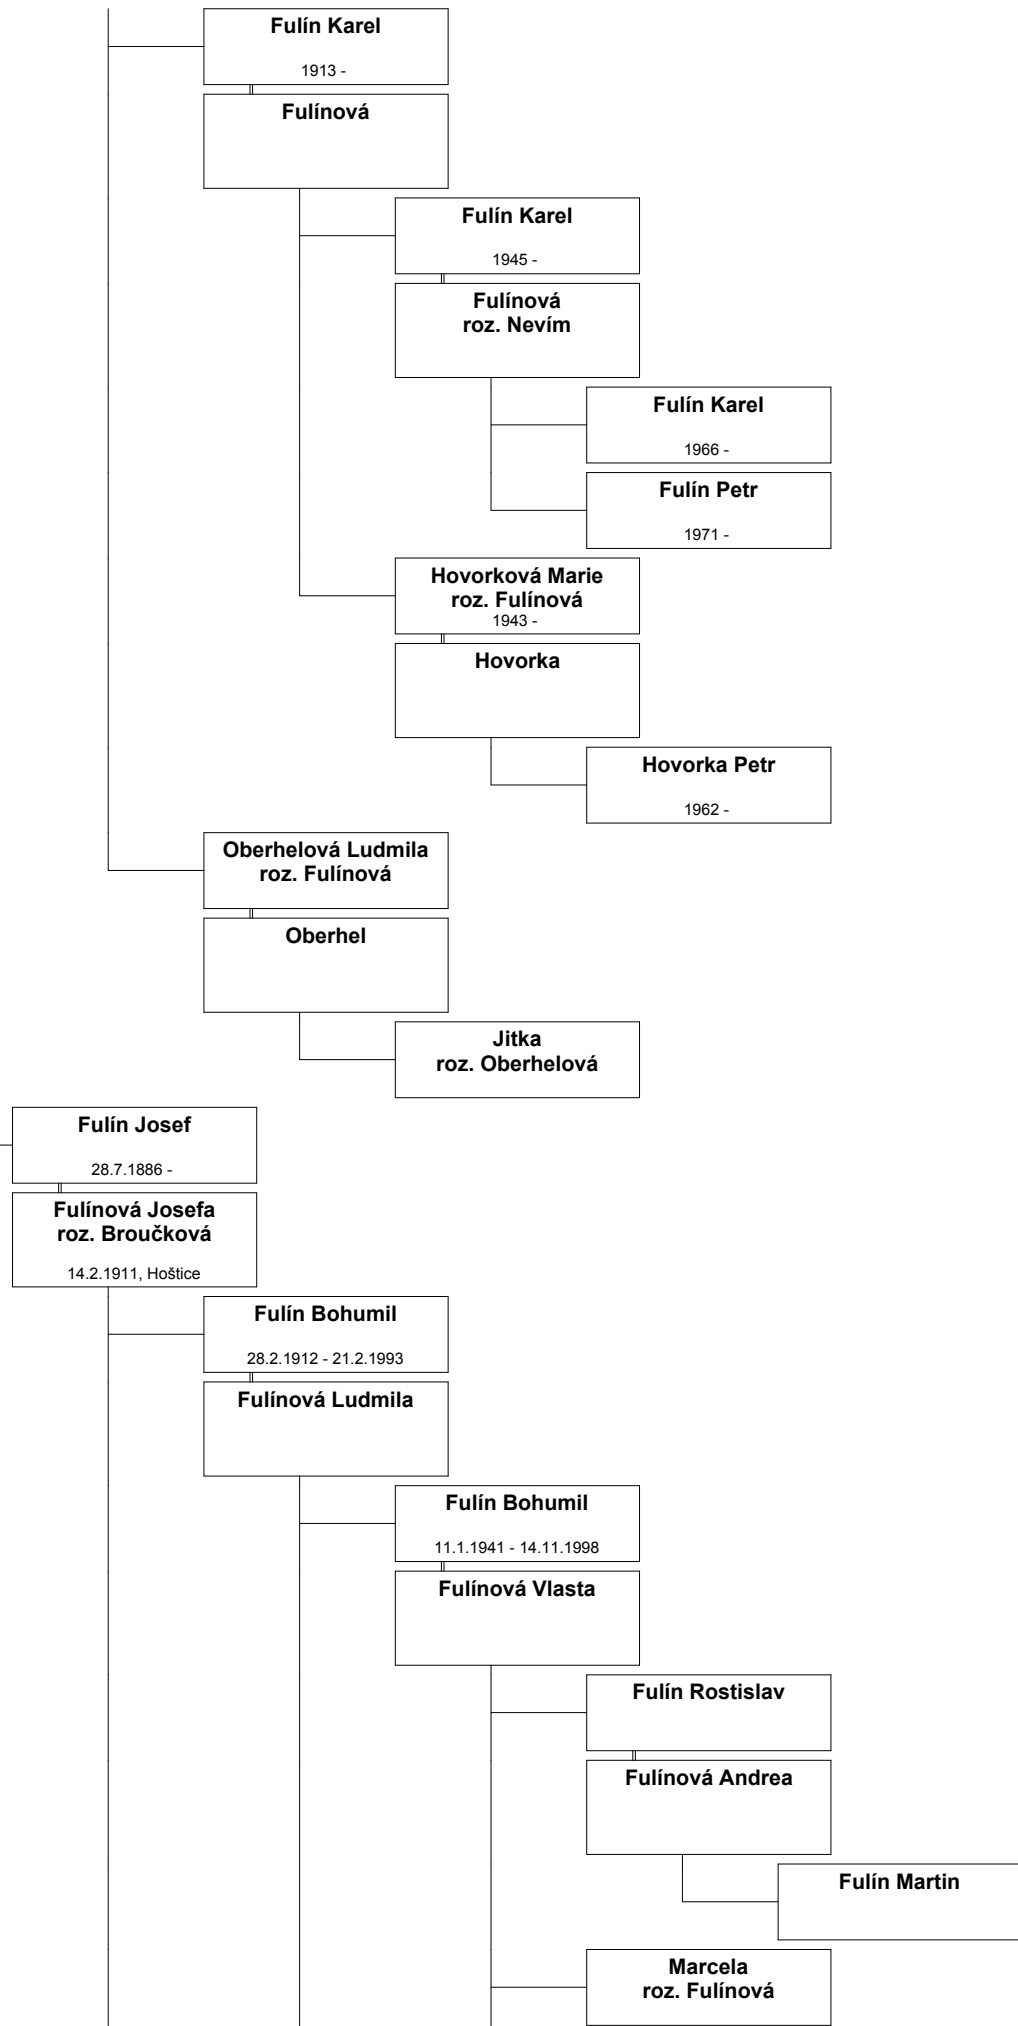

Simon Oldřich
roz. z Prahy

Simonová Oldřiška

Hájek Pavel

Hájek Pavel
1974 -

Fulínová Marie
3.8.1894 -

Paher František
10.5.1917, Michle

Rod Paherů

Fulín Karel
11.10.1856 -

Fulínová Marie
roz. Stibůrk.z Bezejo..
13.4.1861 -
17.10.1880, Bezejovice

F. Antonín-Pha Mich.
2.1.1881 - 7.8.1883

Anna
roz. Pecinová
1883 -

Fulín Jan
9.4.1882 - 21.4.1882

Fulín Jan
13.7.1883 - 1945

Fulínová Marie
roz. Jirásková ze Stru..
4.12.1882 -

Fulín Václav
1911 - 1954

Marie
roz. Kouklíková
19.11.1915 -

Fulín Václav
3.5.1936 -

Fulínová
roz. nevím

Lenka
roz. Fulínová
1960 -

Fulín Václav
10.5.1961 -

Fulínová L

Fulín Martin

	Marvan Jan 20.11.1849 -
	Marvan František 20.12.1853 -
	Marvanová Marie 13.3.1856 -