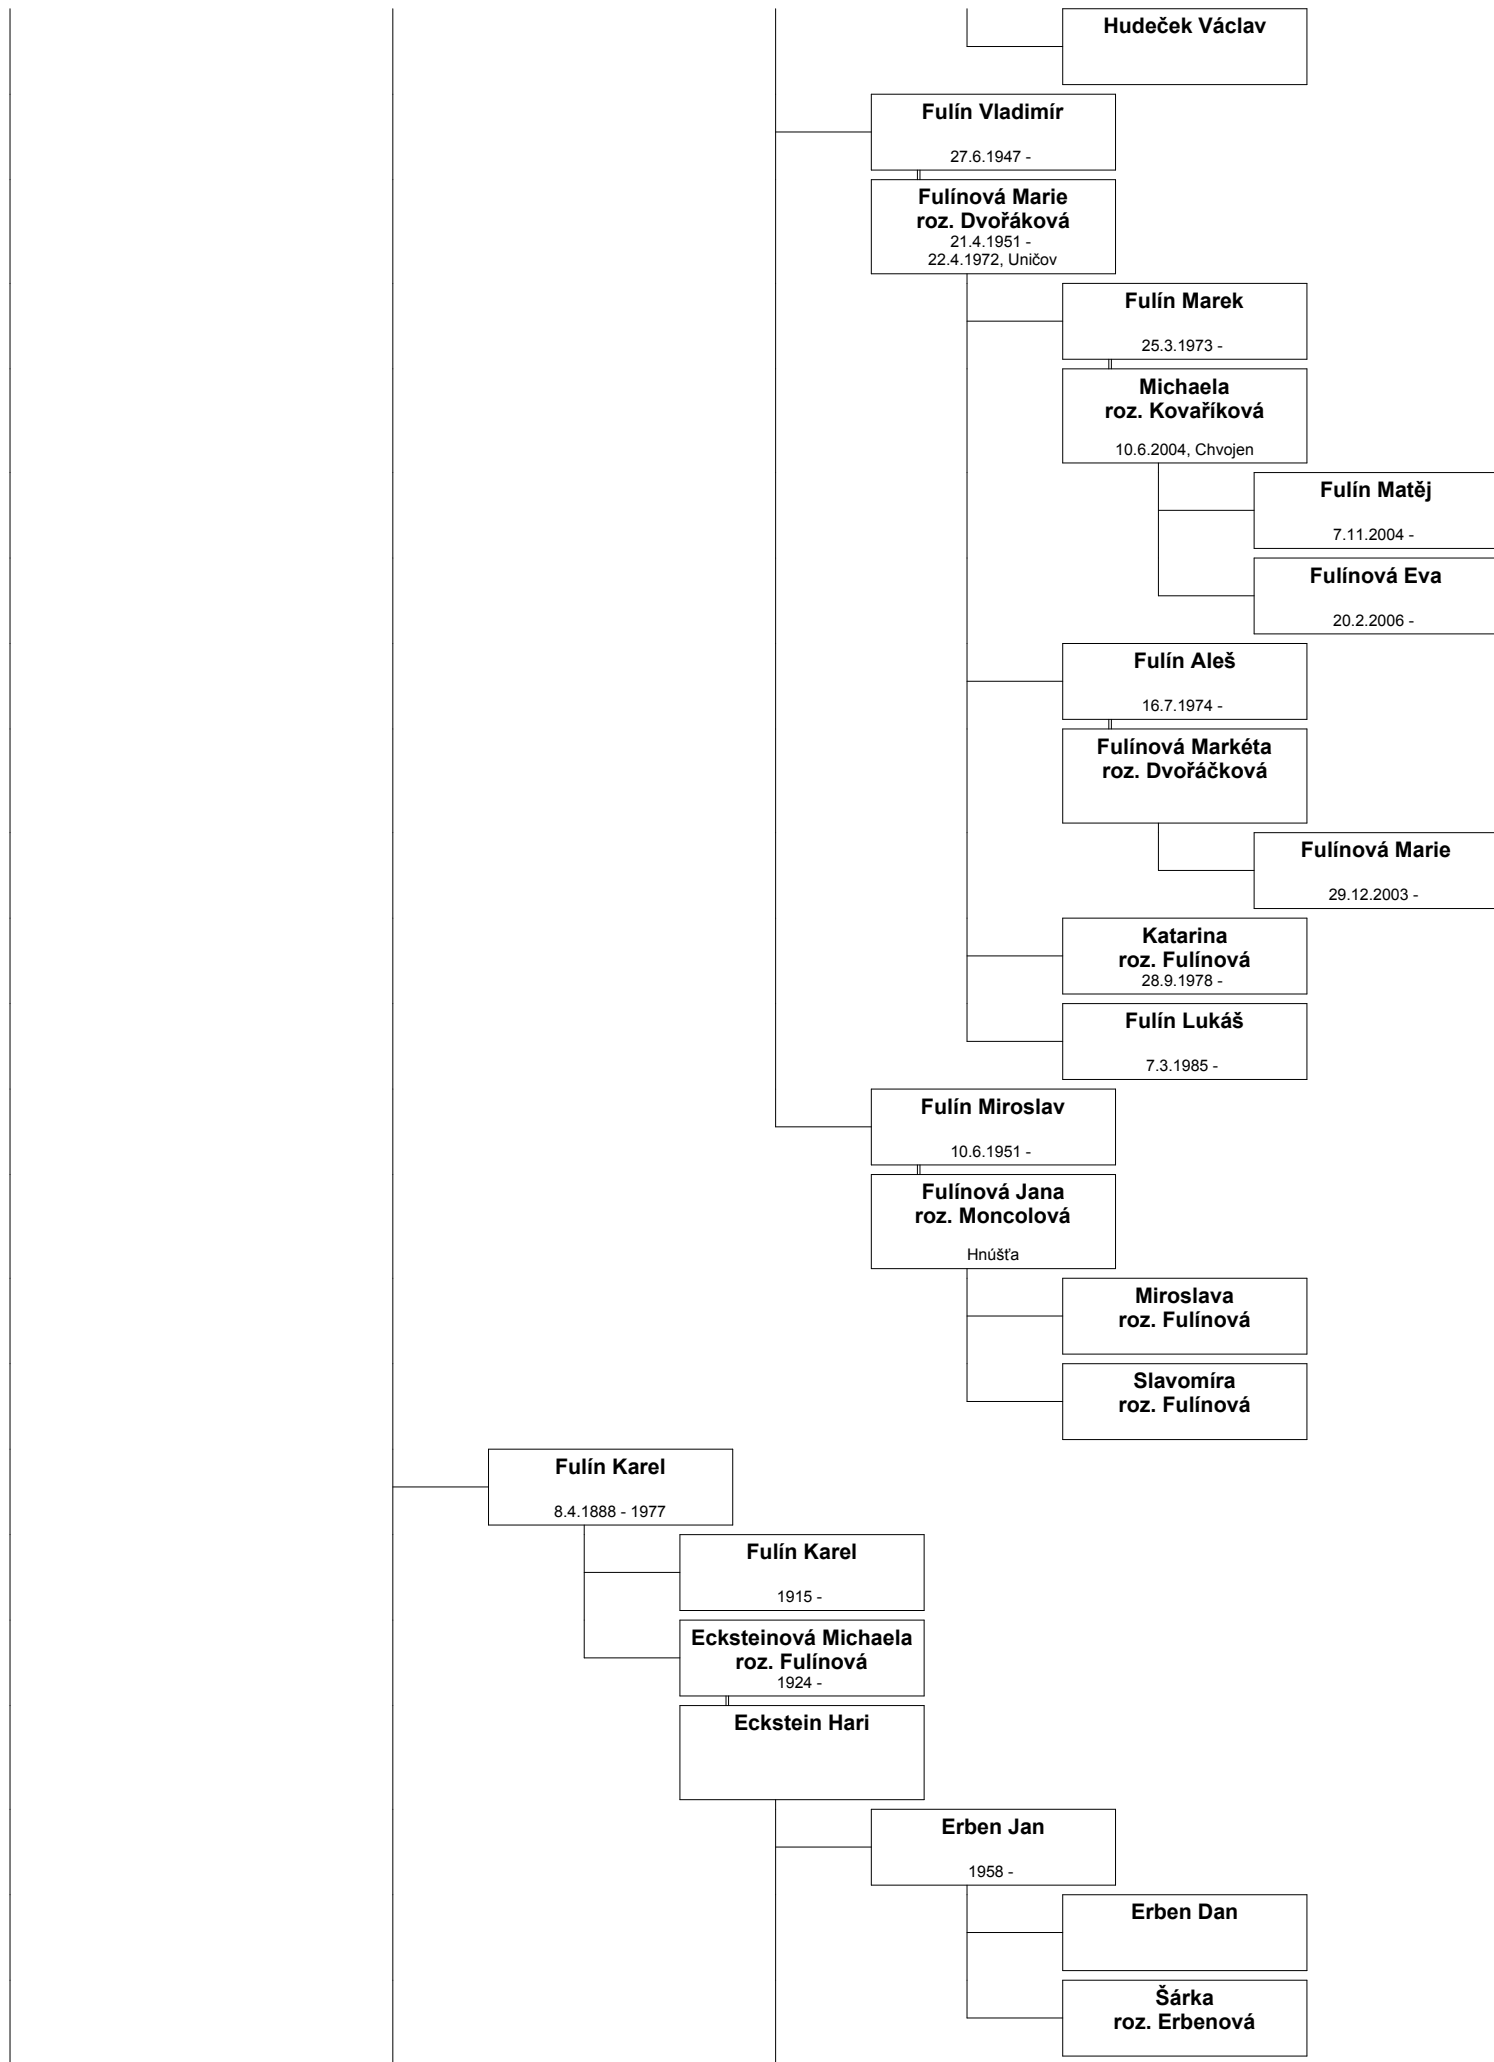

Fulínová Marie
roz. Stibůrk.z Bezejo..
13.4.1861 -
17.10.1880, Bezejovice

F. Antonín-Pha Mich.
2.1.1881 - 7.8.1883

Anna
roz. Pecinová
1883 -

Fulín Jan
9.4.1882 - 21.4.1882

Fulín Jan
13.7.1883 - 1945

Fulínová Marie
roz. Jirásková ze Stru..
4.12.1882 -

Fulín Václav
1911 - 1954

Marie
roz. Kouklíková
19.11.1915 -

Fulín Václav
3.5.1936 -

Fulínová
roz. nevím

Lenka
roz. Fulínová
1960 -

Fulín Václav
10.5.1961 -

Fulínová L

Fulín Martin

	Marvan Jan 20.11.1849 -
	Marvan František 20.12.1853 -
	Marvanová Marie 13.3.1856 -