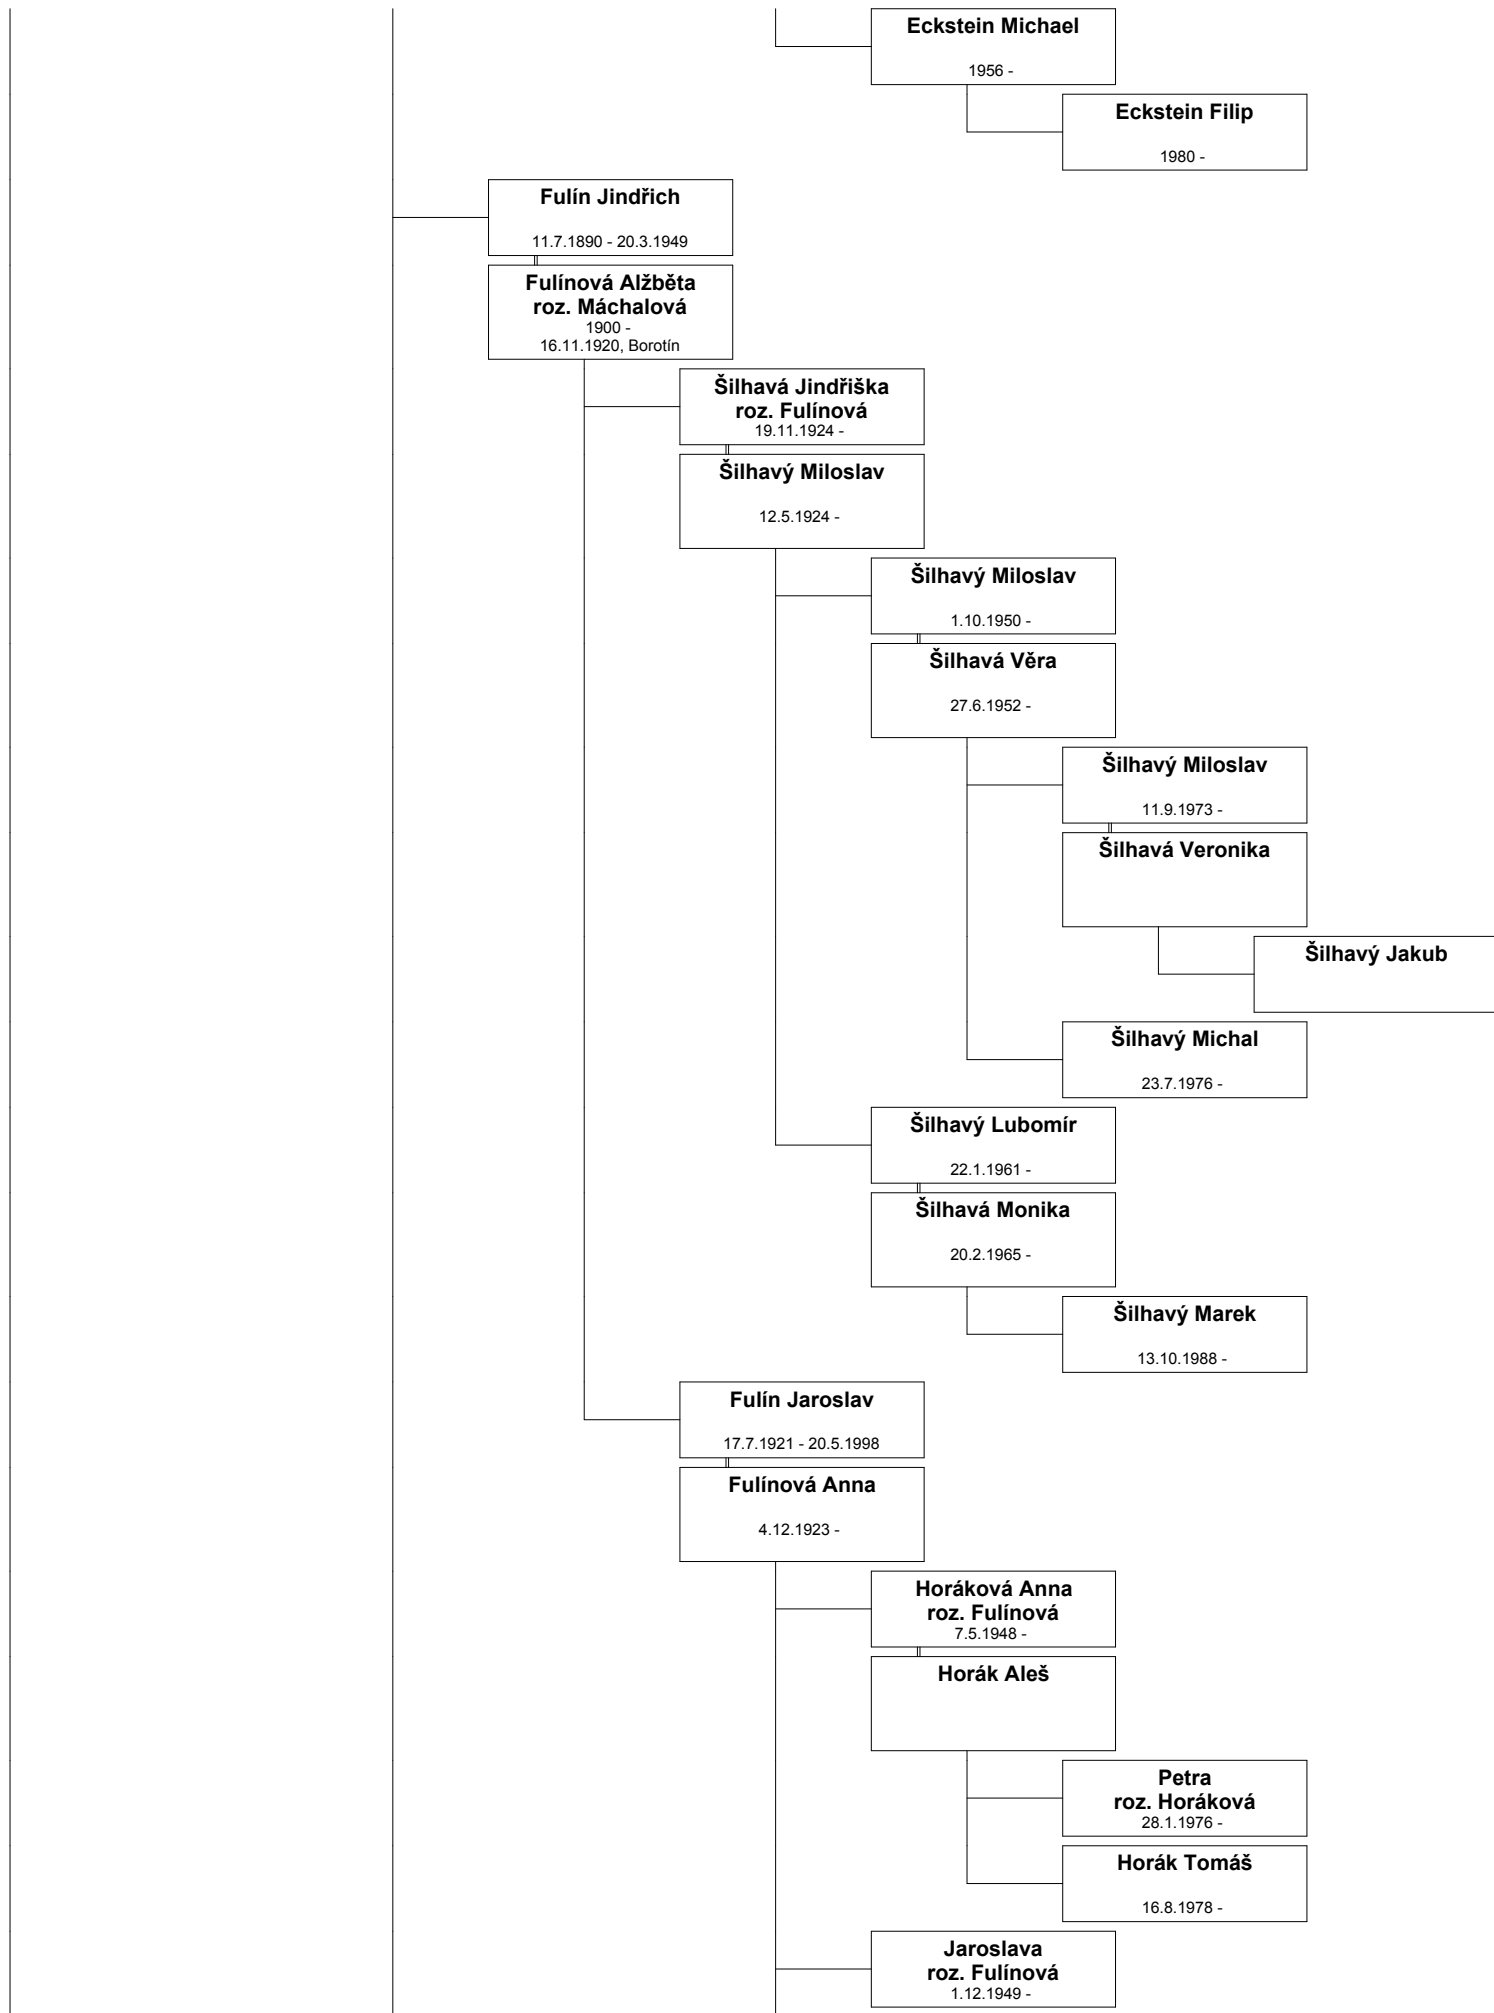

Fulínová Marie
roz. Stibůrk.z Bezejo..
13.4.1861 -
17.10.1880, Bezejovice

F. Antonín-Pha Mich.
2.1.1881 - 7.8.1883

Anna
roz. Pecinová
1883 -

Fulín Jan
9.4.1882 - 21.4.1882

Fulín Jan
13.7.1883 - 1945

Fulínová Marie
roz. Jirásková ze Stru..
4.12.1882 -

Fulín Václav
1911 - 1954

Marie
roz. Kouklíková
19.11.1915 -

Fulín Václav
3.5.1936 -

Fulínová
roz. nevím

Lenka
roz. Fulínová
1960 -

Fulín Václav
10.5.1961 -

Fulínová L

Fulín Martin

	Marvan Jan 20.11.1849 -
	Marvan František 20.12.1853 -
	Marvanová Marie 13.3.1856 -