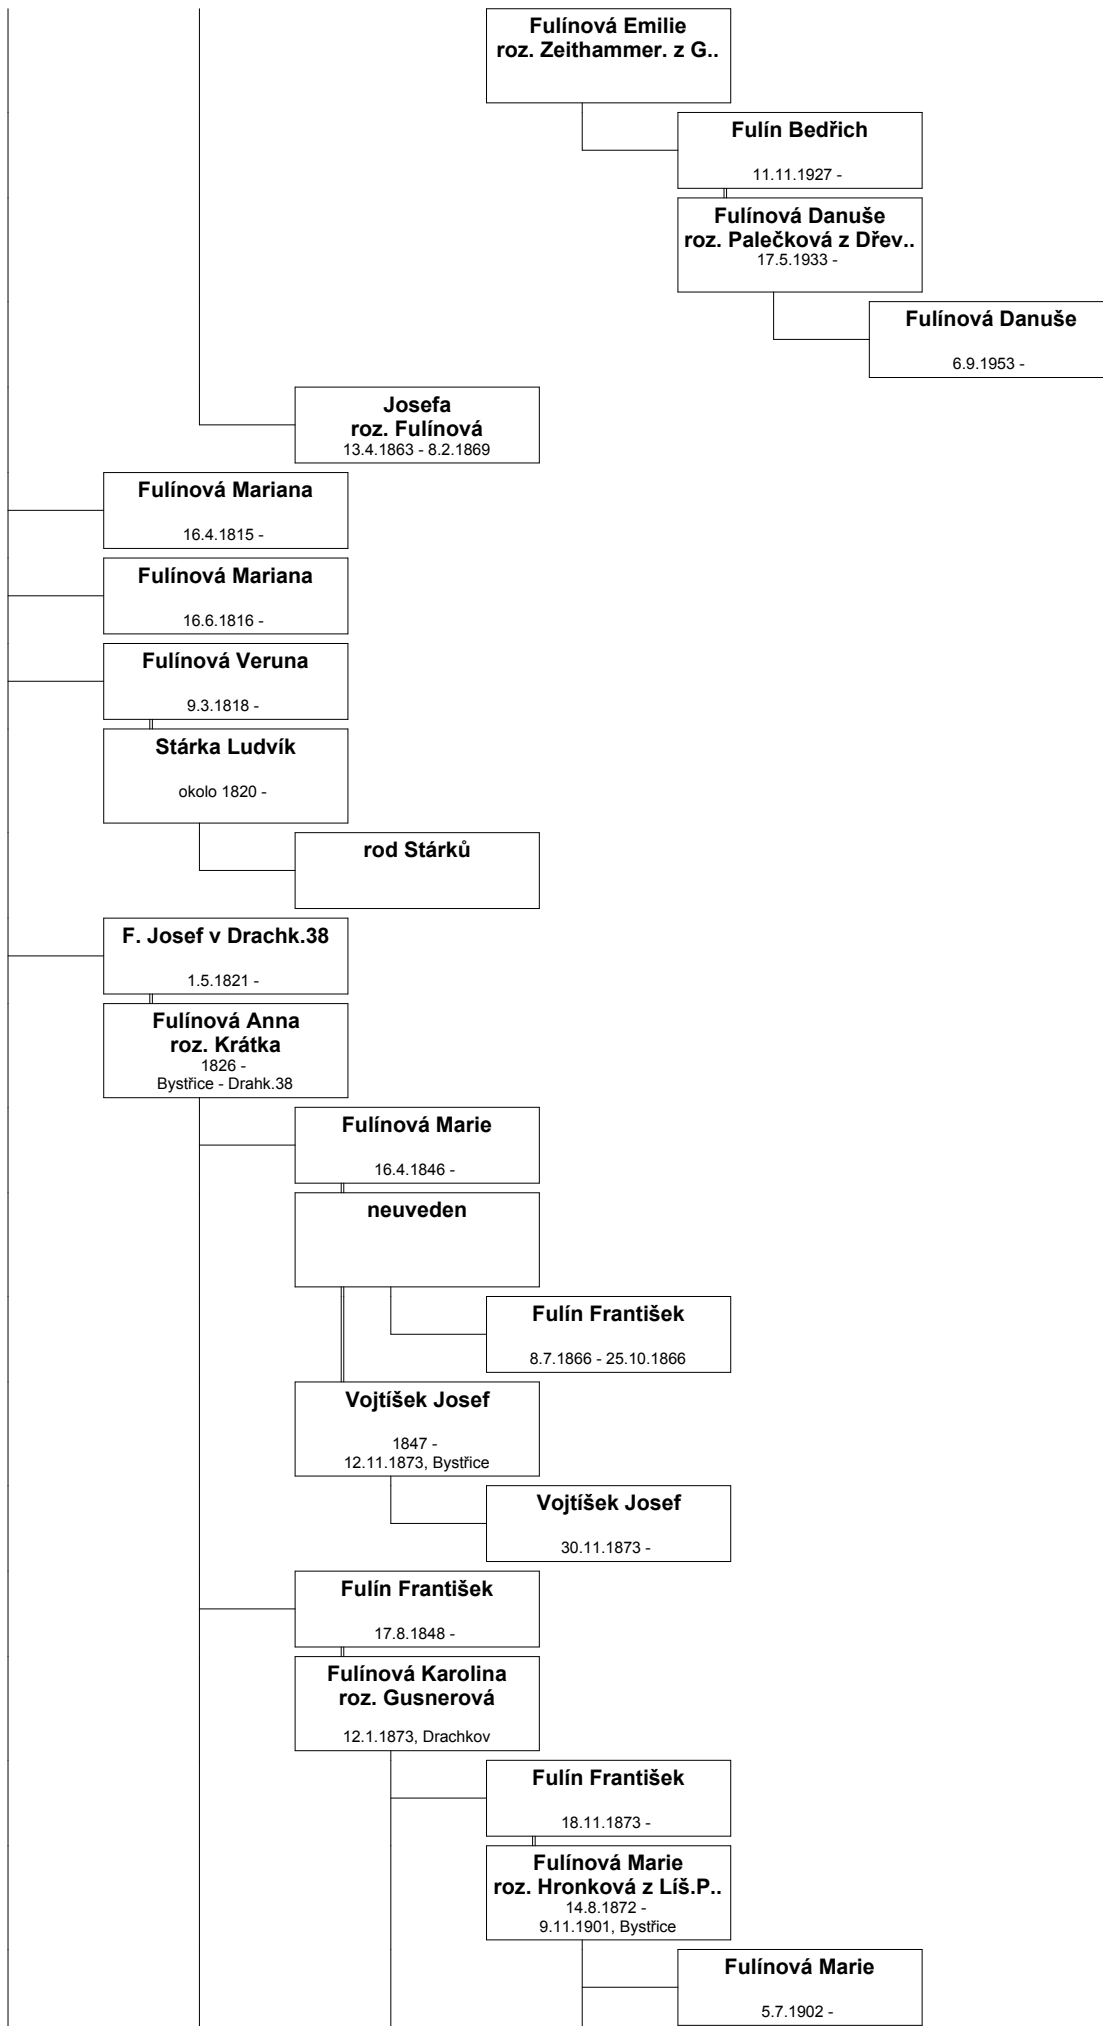

Simon Oldřich
roz. z Prahy

Simonová Oldřiška

Hájek Pavel

Hájek Pavel
1974 -

Fulínová Marie
3.8.1894 -

Paher František
10.5.1917, Michle

Rod Paherů

Fulín Karel
11.10.1856 -

Fulínová Marie
roz. Stibůrk.z Bezejo..
13.4.1861 -
17.10.1880, Bezejovice

F. Antonín-Pha Mich.
2.1.1881 - 7.8.1883

Anna
roz. Pecinová
1883 -

Fulín Jan
9.4.1882 - 21.4.1882

Fulín Jan
13.7.1883 - 1945

Fulínová Marie
roz. Jirásková ze Stru..
4.12.1882 -

Fulín Václav
1911 - 1954

Marie
roz. Kouklíková
19.11.1915 -

Fulín Václav
3.5.1936 -

Fulínová
roz. nevím

Lenka
roz. Fulínová
1960 -

Fulín Václav
10.5.1961 -

Fulínová L

Fulín Martin

	Marvan Jan 20.11.1849 -
	Marvan František 20.12.1853 -
	Marvanová Marie 13.3.1856 -