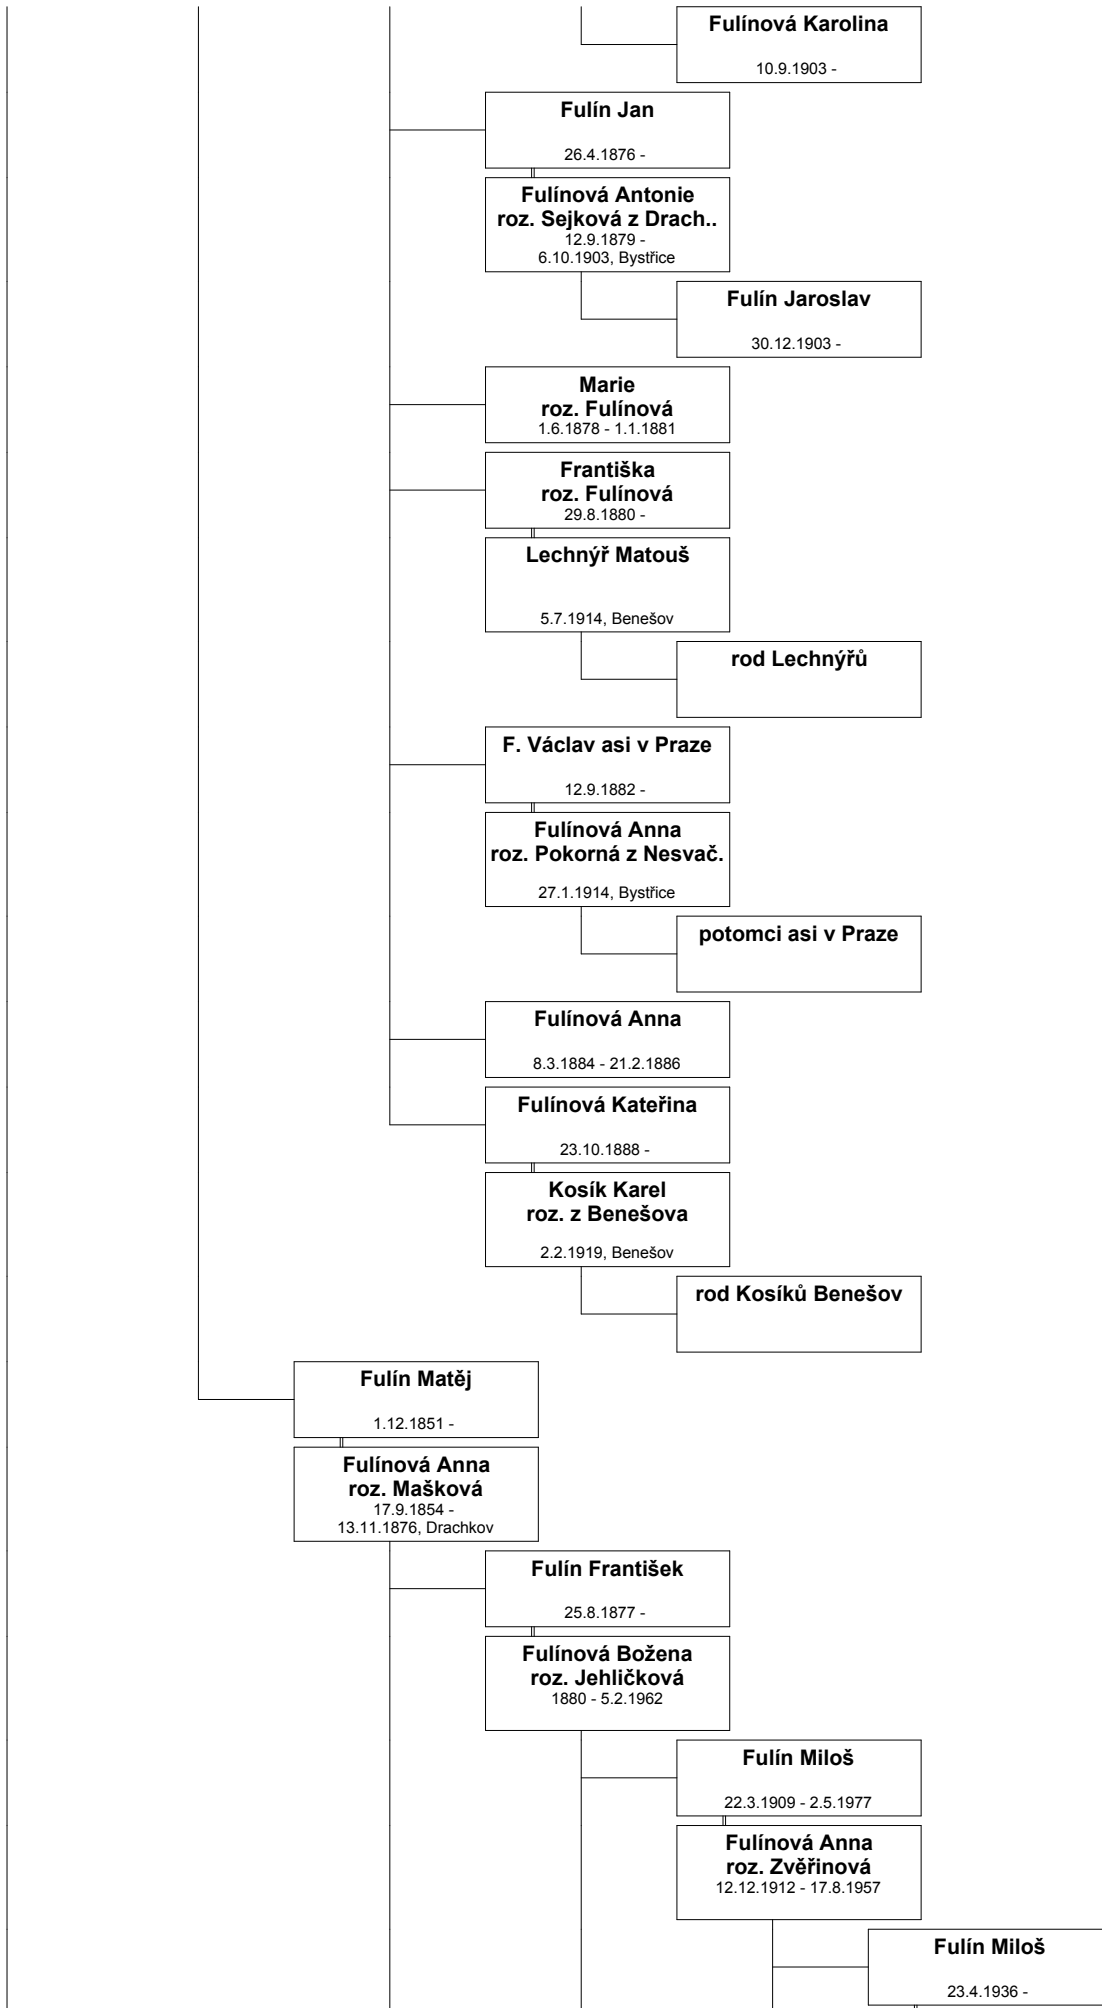

Simon Oldřich
roz. z Prahy

Simonová Oldřiška

Hájek Pavel

Hájek Pavel
1974 -

Fulínová Marie
3.8.1894 -

Paher František
10.5.1917, Michle

Rod Paherů

Fulín Karel
11.10.1856 -

Fulínová Marie
roz. Stibůrk.z Bezejo..
13.4.1861 -
17.10.1880, Bezejovice

F. Antonín-Pha Mich.
2.1.1881 - 7.8.1883

Anna
roz. Pecinová
1883 -

Fulín Jan
9.4.1882 - 21.4.1882

Fulín Jan
13.7.1883 - 1945

Fulínová Marie
roz. Jirásková ze Stru..
4.12.1882 -

Fulín Václav
1911 - 1954

Marie
roz. Kouklíková
19.11.1915 -

Fulín Václav
3.5.1936 -

Fulínová
roz. nevím

Lenka
roz. Fulínová
1960 -

Fulín Václav
10.5.1961 -

Fulínová L

Fulín Martin

	Marvan Jan 20.11.1849 -
	Marvan František 20.12.1853 -
	Marvanová Marie 13.3.1856 -