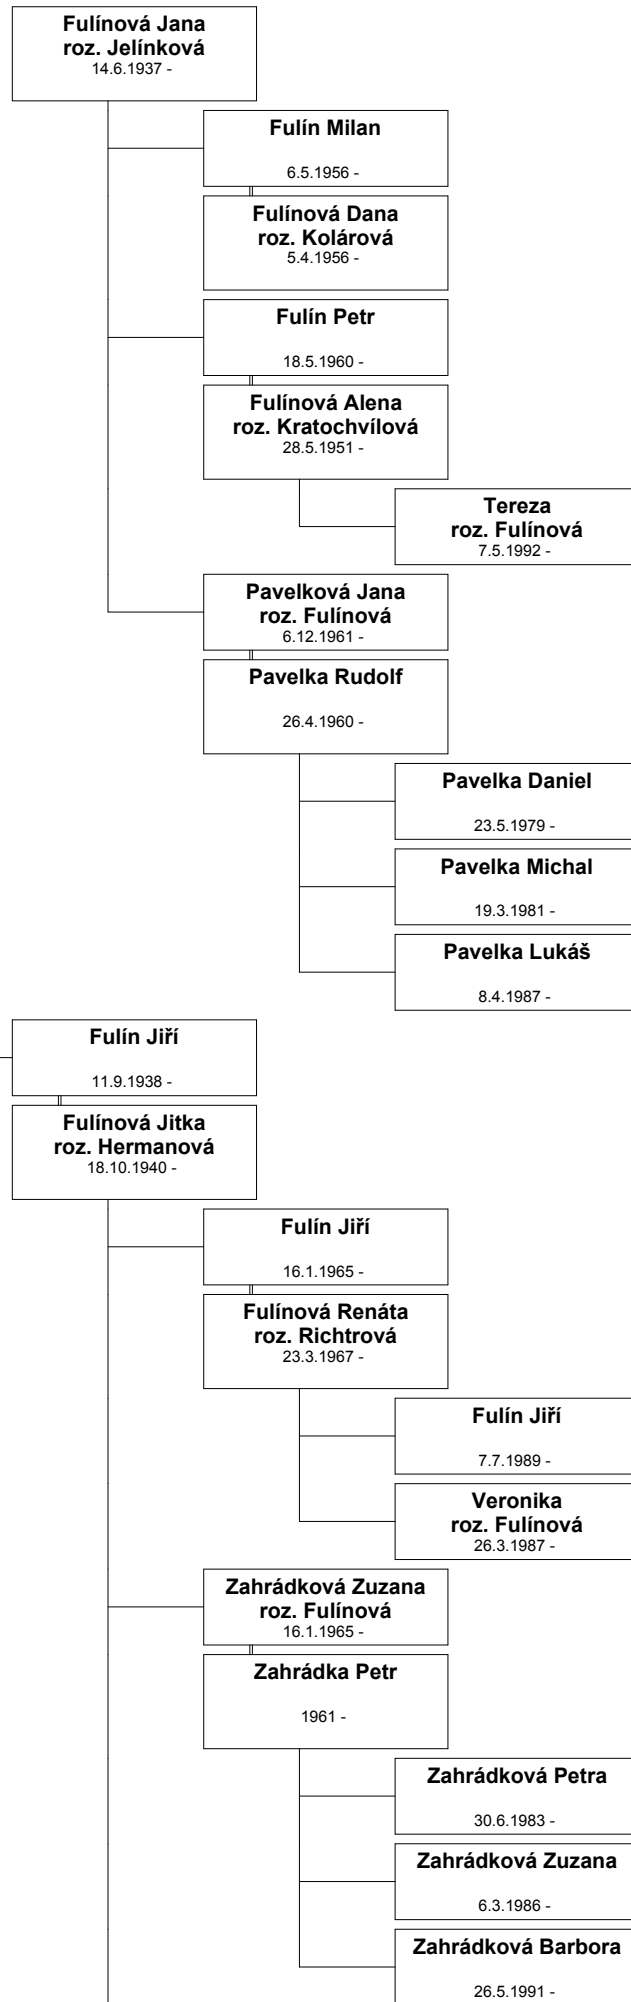

Simon Oldřich
roz. z Prahy

Simonová Oldřiška

Hájek Pavel

Hájek Pavel
1974 -

Fulínová Marie
3.8.1894 -

Paher František
10.5.1917, Michle

Rod Paherů

Fulín Karel
11.10.1856 -

Fulínová Marie
roz. Stibůrk.z Bezejo..
13.4.1861 -
17.10.1880, Bezejovice

F. Antonín-Pha Mich.
2.1.1881 - 7.8.1883

Anna
roz. Pecinová
1883 -

Fulín Jan
9.4.1882 - 21.4.1882

Fulín Jan
13.7.1883 - 1945

Fulínová Marie
roz. Jirásková ze Stru..
4.12.1882 -

Fulín Václav
1911 - 1954

Marie
roz. Kouklíková
19.11.1915 -

Fulín Václav
3.5.1936 -

Fulínová
roz. nevím

Lenka
roz. Fulínová
1960 -

Fulín Václav
10.5.1961 -

Fulínová L

Fulín Martin

	Marvan Jan 20.11.1849 -
	Marvan František 20.12.1853 -
	Marvanová Marie 13.3.1856 -