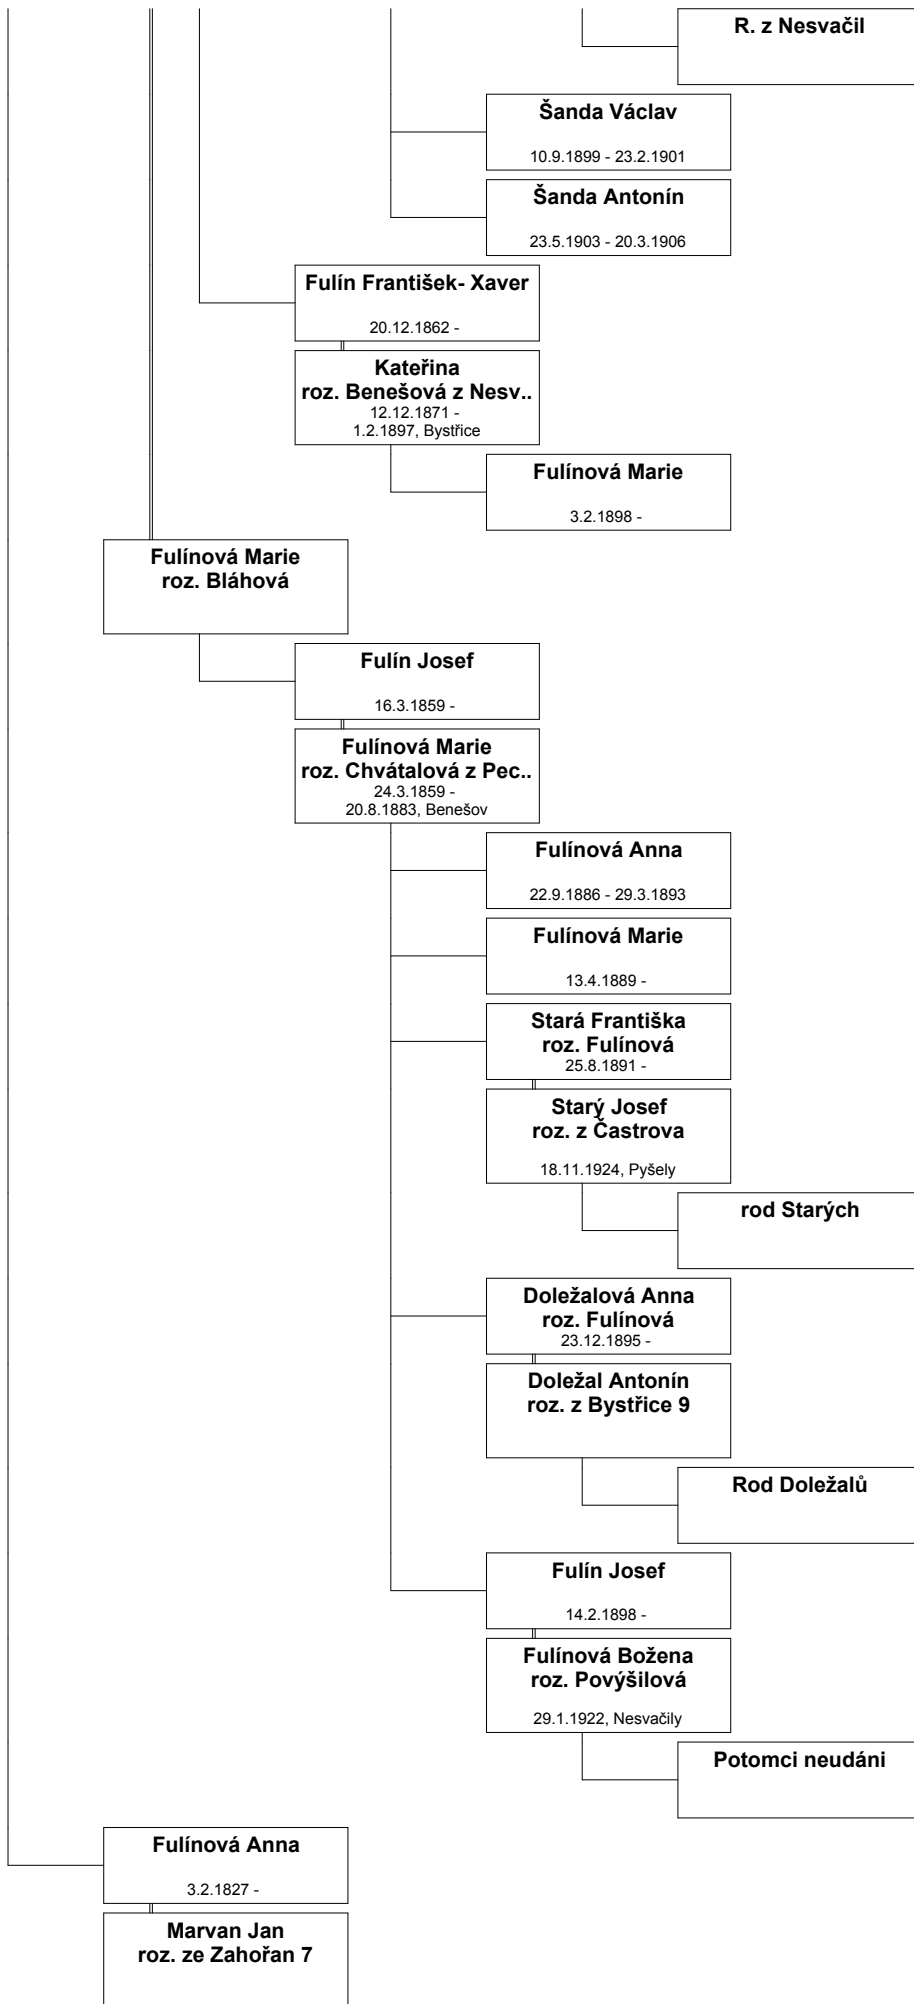

Simon Oldřich
roz. z Prahy

Simonová Oldřiška

Hájek Pavel

Hájek Pavel
1974 -

Fulínová Marie
3.8.1894 -

Paher František
10.5.1917, Michle

Rod Paherů

Fulín Karel
11.10.1856 -

Fulínová Marie
roz. Stibůrk.z Bezejo..
13.4.1861 -
17.10.1880, Bezejovice

F. Antonín-Pha Mich.
2.1.1881 - 7.8.1883

Anna
roz. Pecinová
1883 -

Fulín Jan
9.4.1882 - 21.4.1882

Fulín Jan
13.7.1883 - 1945

Fulínová Marie
roz. Jirásková ze Stru..
4.12.1882 -

Fulín Václav
1911 - 1954

Marie
roz. Kouklíková
19.11.1915 -

Fulín Václav
3.5.1936 -

Fulínová
roz. nevím

Lenka
roz. Fulínová
1960 -

Fulín Václav
10.5.1961 -

Fulínová L

Fulín Martin

	Marvan Jan 20.11.1849 -
	Marvan František 20.12.1853 -
	Marvanová Marie 13.3.1856 -