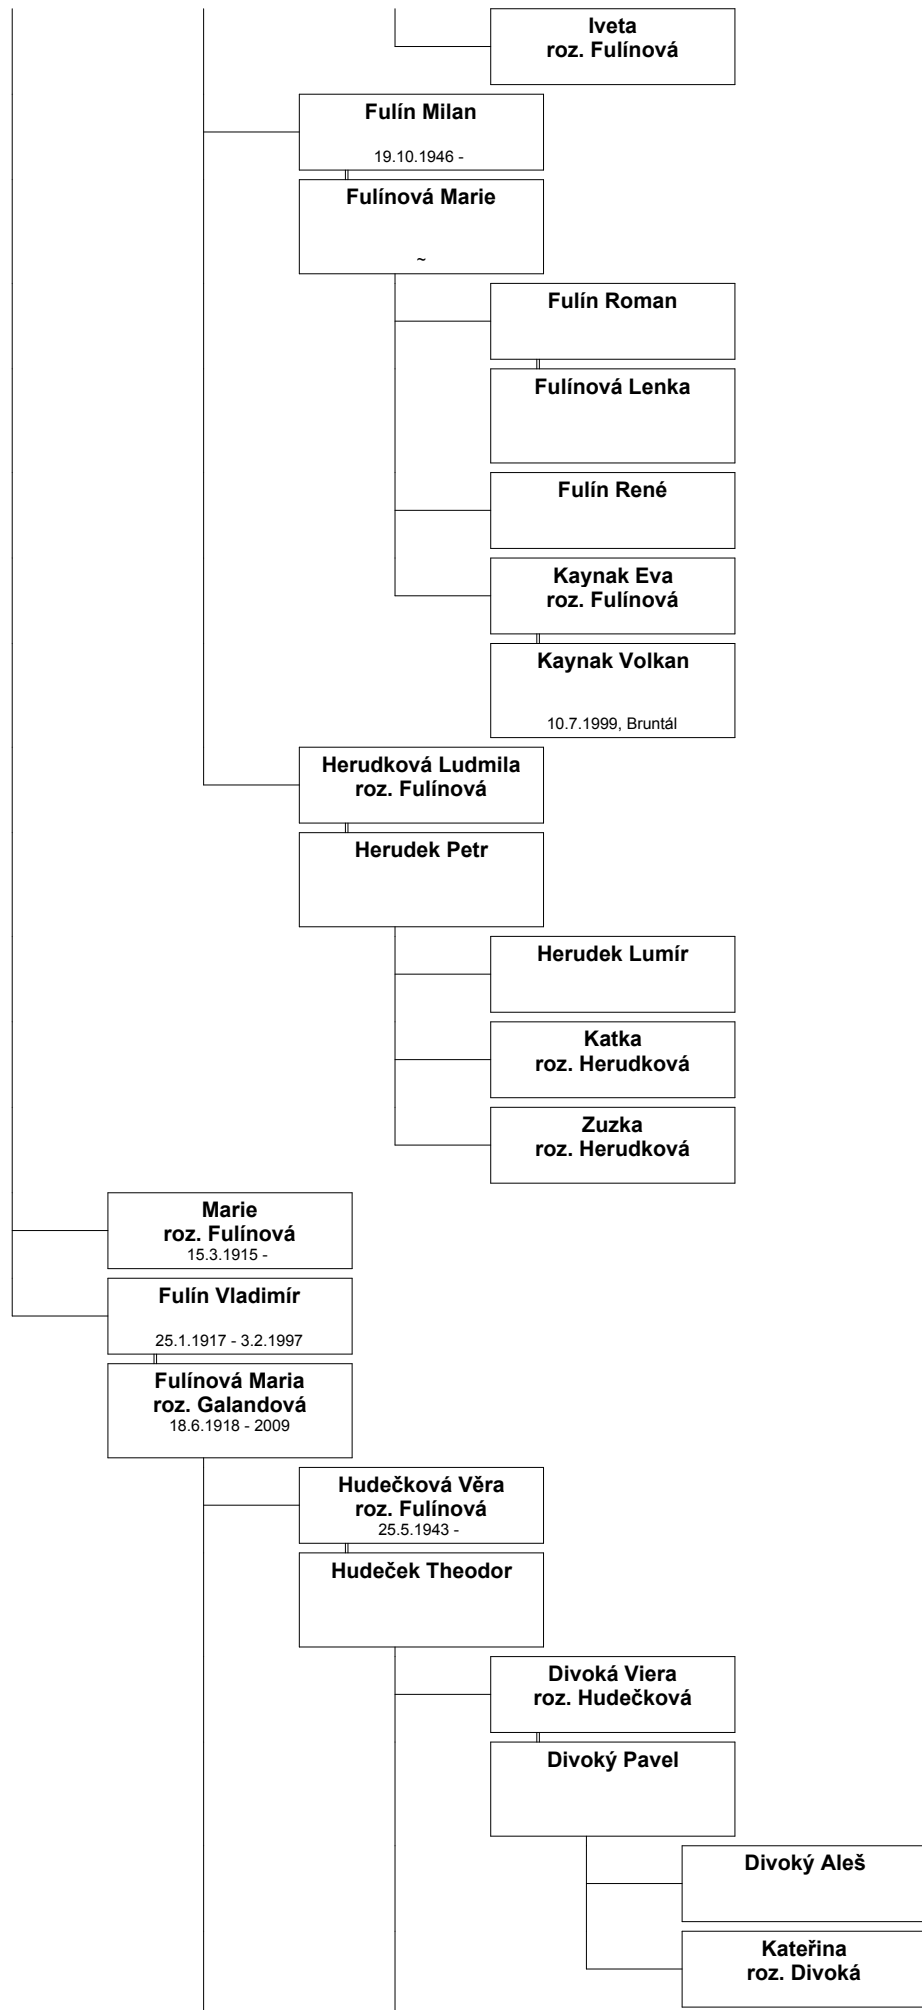

Simon Oldřich
roz. z Prahy

Simonová Oldřiška

Hájek Pavel

Hájek Pavel
1974 -

Fulínová Marie
3.8.1894 -

Paher František
10.5.1917, Michle

Rod Paherů

Fulín Karel
11.10.1856 -

Fulínová Marie
roz. Stibůrk.z Bezejo..
13.4.1861 -
17.10.1880, Bezejovice

F. Antonín-Pha Mich.
2.1.1881 - 7.8.1883

Anna
roz. Pecinová
1883 -

Fulín Jan
9.4.1882 - 21.4.1882

Fulín Jan
13.7.1883 - 1945

Fulínová Marie
roz. Jirásková ze Stru..
4.12.1882 -

Fulín Václav
1911 - 1954

Marie
roz. Kouklíková
19.11.1915 -

Fulín Václav
3.5.1936 -

Fulínová
roz. nevím

Lenka
roz. Fulínová
1960 -

Fulín Václav
10.5.1961 -

Fulínová L

Fulín Martin

	Marvan Jan 20.11.1849 -
	Marvan František 20.12.1853 -
	Marvanová Marie 13.3.1856 -