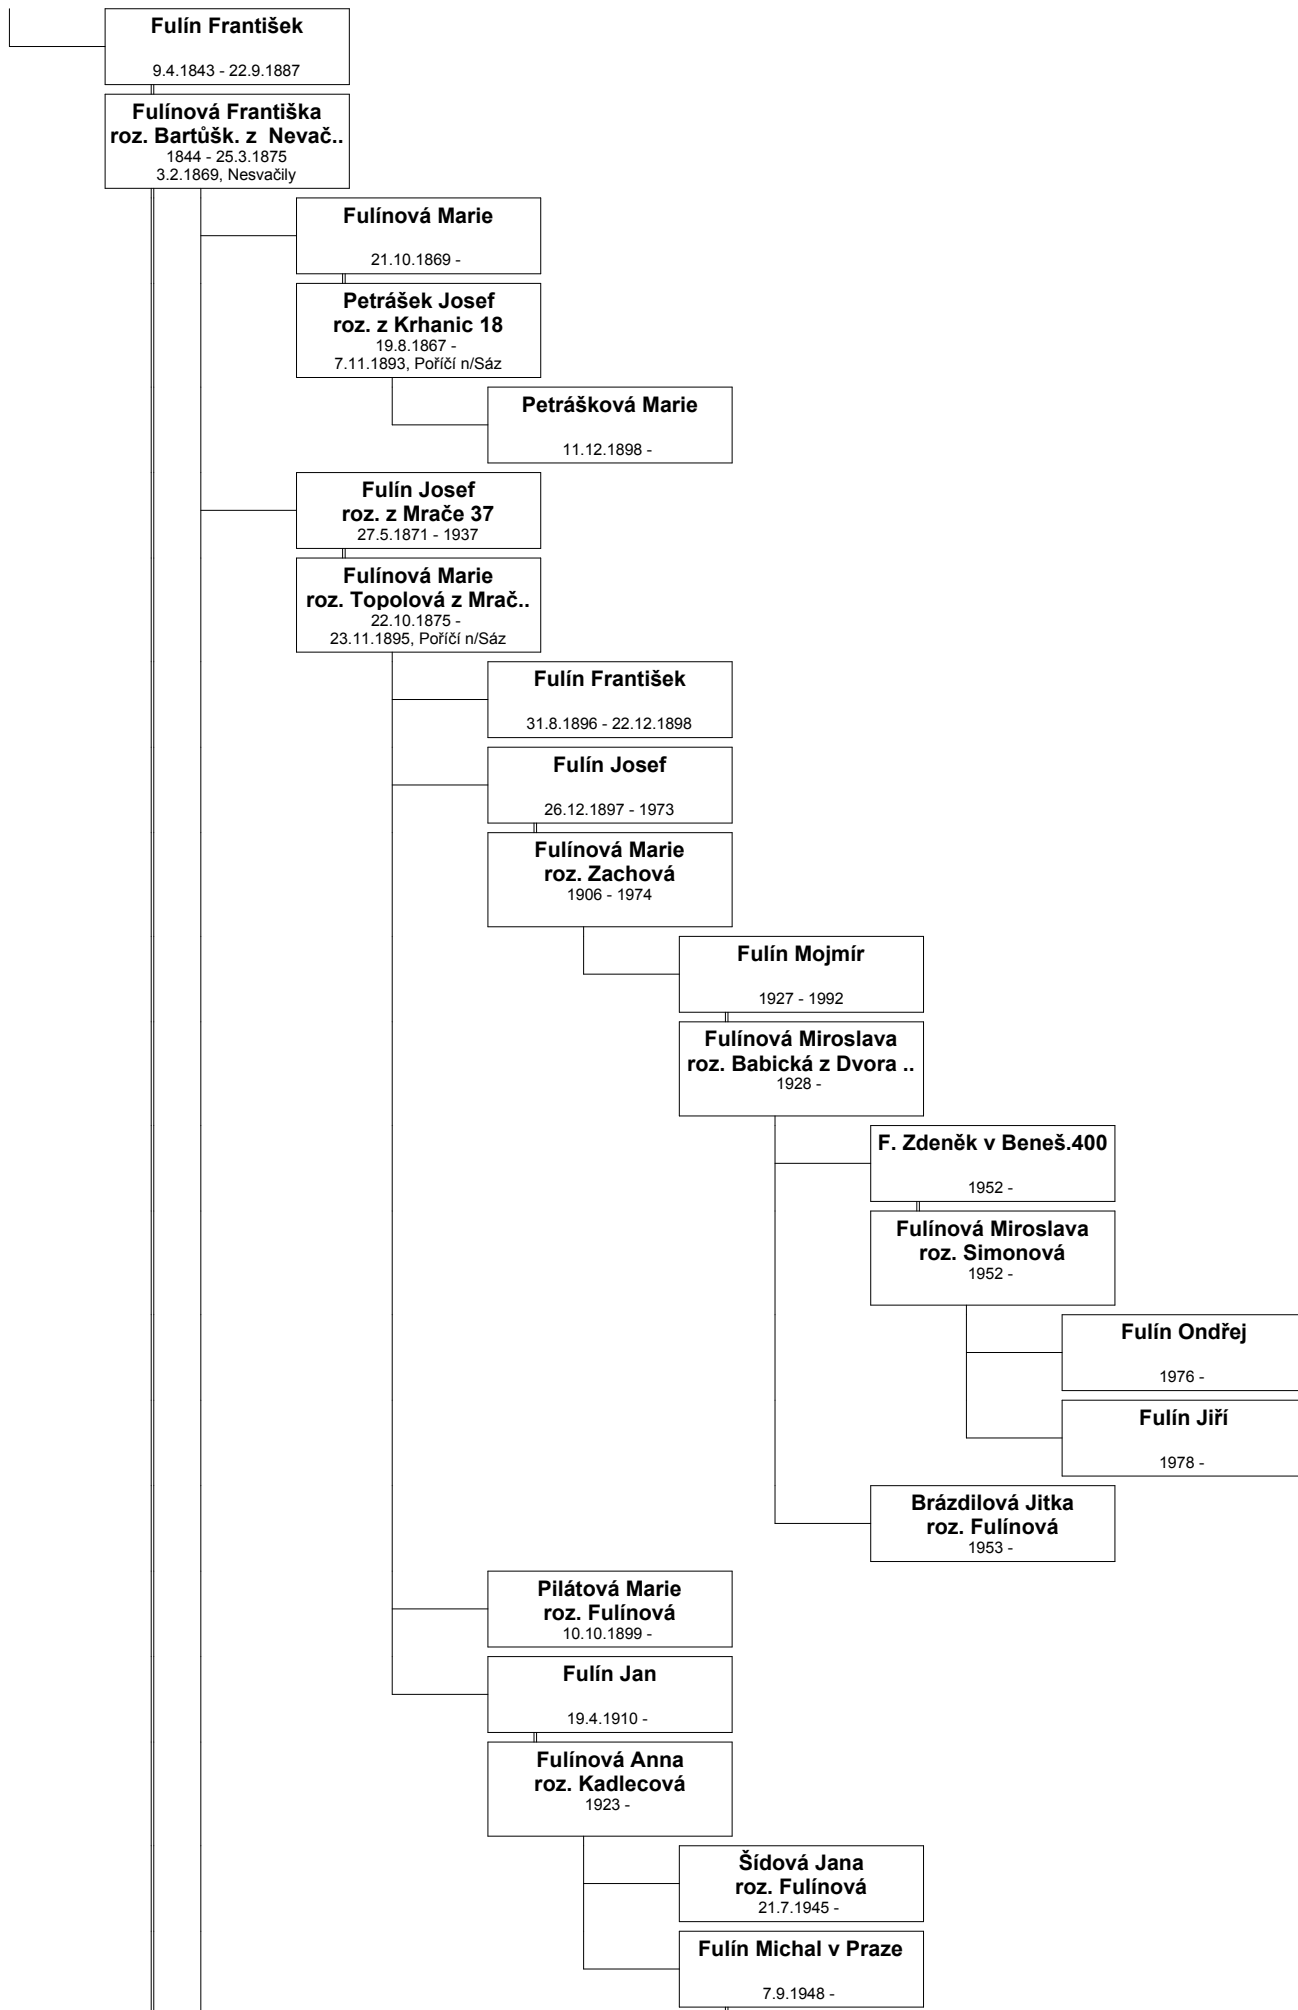

Fulínová Marie
asi 1805 -

František-v Žabovř. 1
okolo 1793 -
23.11.1824, Benešov - Hamry 1

Marek František
18.10.1825 -

Marek Václav
26.1.1828 -

Marie roz. Svátková z Vidrh..
11.3.1831 -
29.1.1855, Netvořice

rod Marků z Vidrh.

Marek Jan
10.12.1833 -

Marek Josef
9.3.1836 -

Fulínová Dorota
1.2.1808 -

Stárka Matěj
1802 -
20.2.1827, Benešov

Stárka František
1.2.1828 -

Stárková Mariana
4.9.1829 -

Stárka Matěj
17.11.1830 -

Stárka Josef

Josefa roz. Suchomel.z Čako..
4.12.1836 -

Stárka Josef
28.8.1866 -

Stárková Barbora
4.12.1836 -

Šíma Václav roz. z Chrástu 1

Šíma Josef
25.4.1858 -

Stárková Anna
28.8.1845 -

F. František-v Mrači 11
12.10.1810 - 14.5.1870

Fulín Matěj v Hrusicích 1 *1780

Fulín Matěj v Hrusicích 1 *1780

Fulín Matěj v Hrusicích 1 *1780