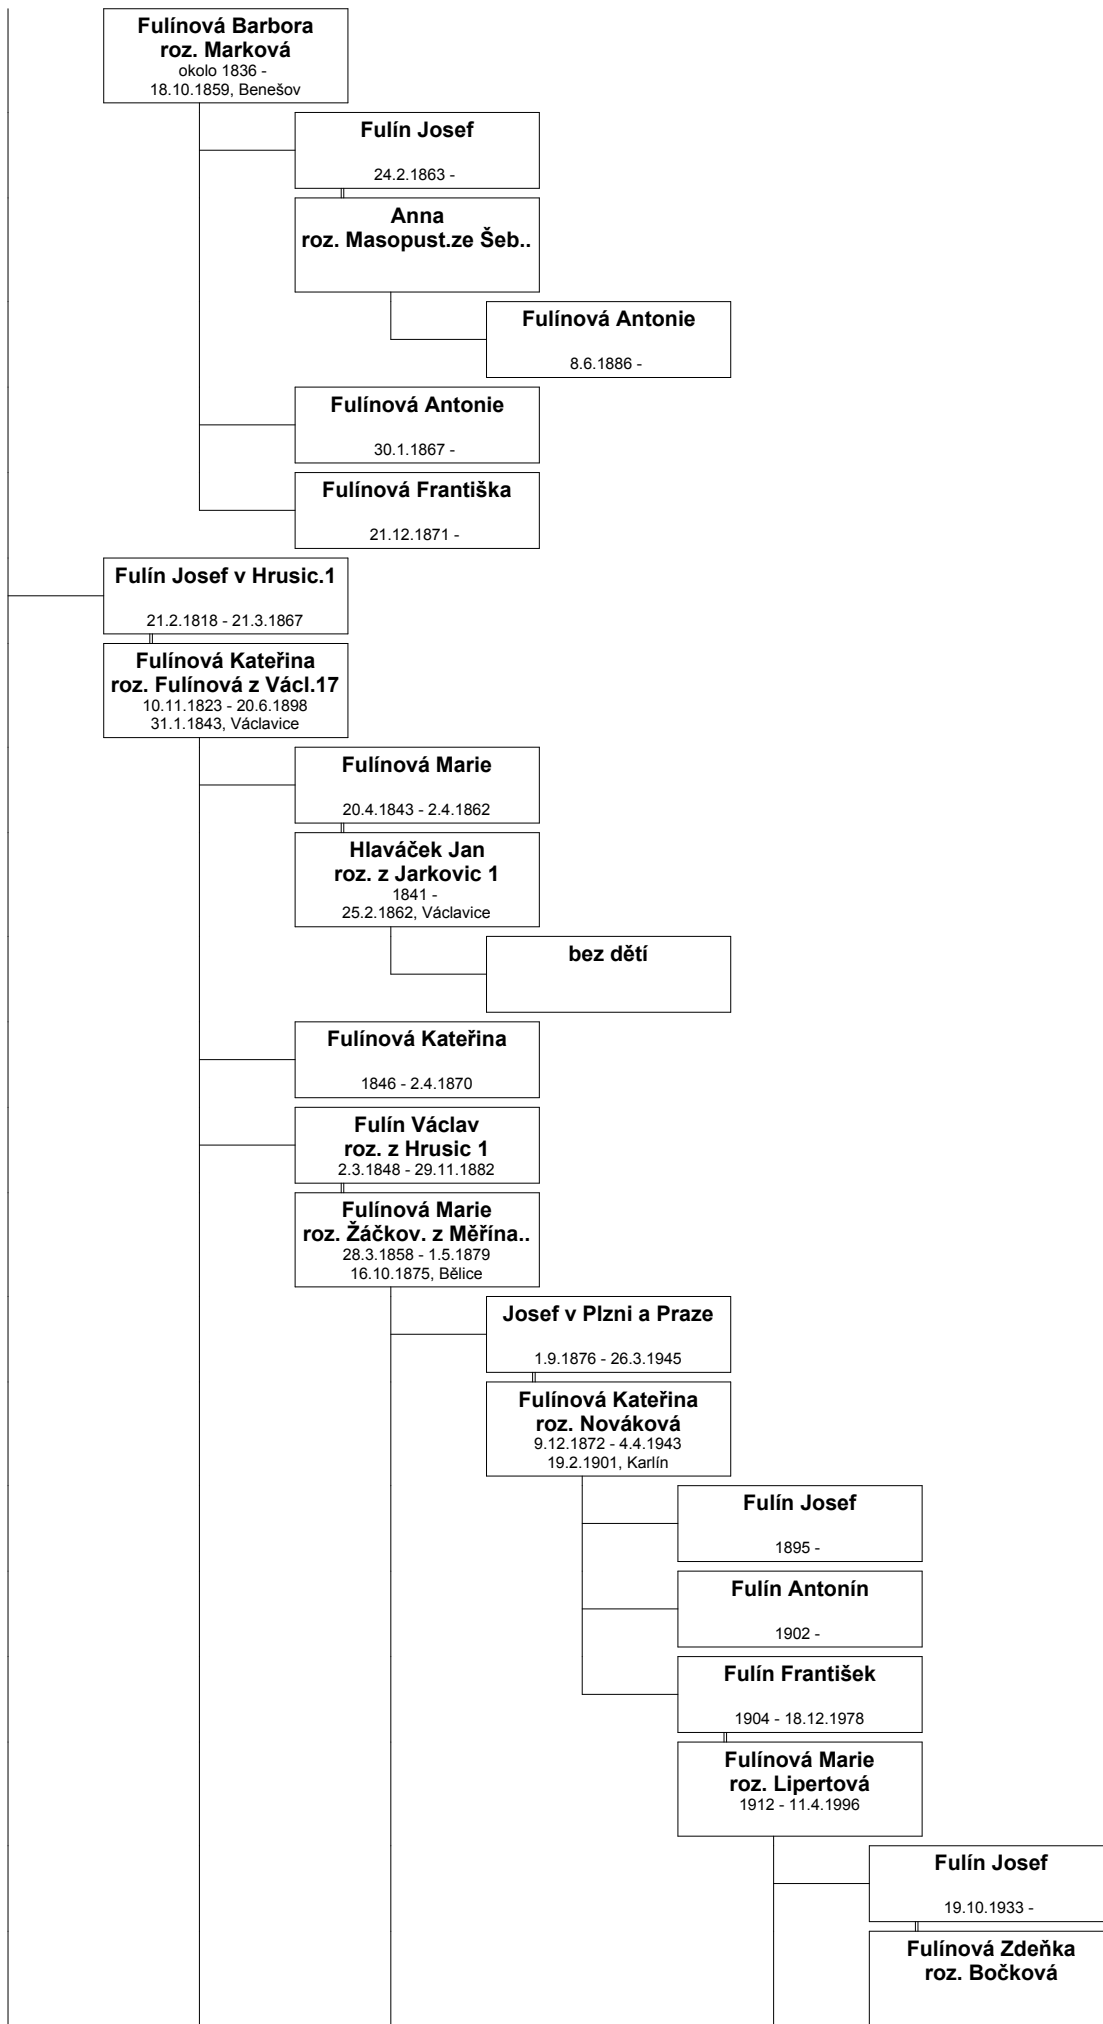

Fulínová Marie
asi 1805 -

František-v Žabovř. 1
okolo 1793 -
23.11.1824, Benešov - Hamry 1

Marek František
18.10.1825 -

Marek Václav
26.1.1828 -

Marie roz. Svátková z Vidrh..
11.3.1831 -
29.1.1855, Netvořice

rod Marků z Vidrh.

Marek Jan
10.12.1833 -

Marek Josef
9.3.1836 -

Fulínová Dorota
1.2.1808 -

Stárka Matěj
1802 -
20.2.1827, Benešov

Stárka František
1.2.1828 -

Stárková Mariana
4.9.1829 -

Stárka Matěj
17.11.1830 -

Stárka Josef

Josefa roz. Suchomel.z Čako..
4.12.1836 -

Stárka Josef
28.8.1866 -

Stárková Barbora
4.12.1836 -

Šíma Václav roz. z Chrástu 1

Šíma Josef
25.4.1858 -

Stárková Anna
28.8.1845 -

F. František-v Mrači 11
12.10.1810 - 14.5.1870

Fulín Matěj v Hrusicích 1 *1780

Fulín Matěj v Hrusicích 1 *1780

Fulín Matěj v Hrusicích 1 *1780