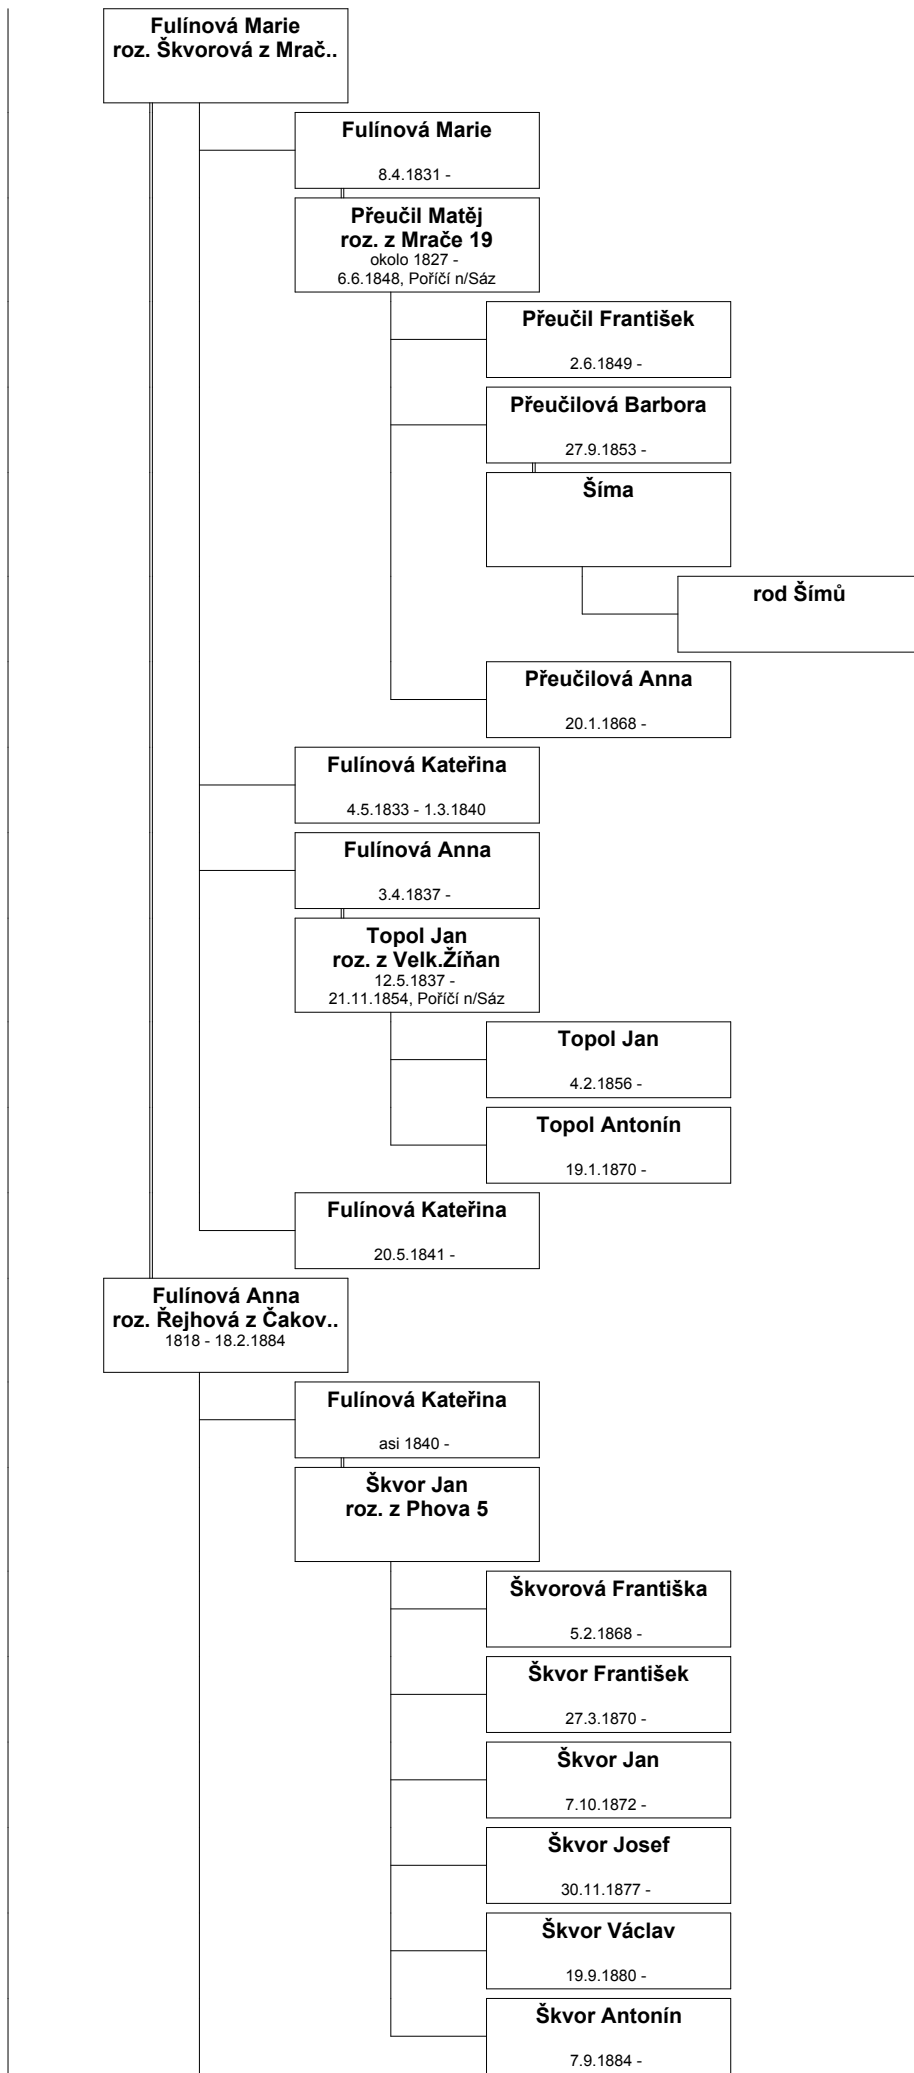

Fulínová Marie
asi 1805 -

František-v Žabovř. 1
okolo 1793 -
23.11.1824, Benešov - Hamry 1

Marek František
18.10.1825 -

Marek Václav
26.1.1828 -

Marie roz. Svátková z Vidrh..
11.3.1831 -
29.1.1855, Netvořice

rod Marků z Vidrh.

Marek Jan
10.12.1833 -

Marek Josef
9.3.1836 -

Fulínová Dorota
1.2.1808 -

Stárka Matěj
1802 -
20.2.1827, Benešov

Stárka František
1.2.1828 -

Stárková Mariana
4.9.1829 -

Stárka Matěj
17.11.1830 -

Stárka Josef

Josefa roz. Suchomel.z Čako..
4.12.1836 -

Stárka Josef
28.8.1866 -

Stárková Barbora
4.12.1836 -

Šíma Václav roz. z Chrástu 1

Šíma Josef
25.4.1858 -

Stárková Anna
28.8.1845 -

F. František-v Mrači 11
12.10.1810 - 14.5.1870

Fulín Matěj v Hrusicích 1 *1780

Fulín Matěj v Hrusicích 1 *1780

Fulín Matěj v Hrusicích 1 *1780