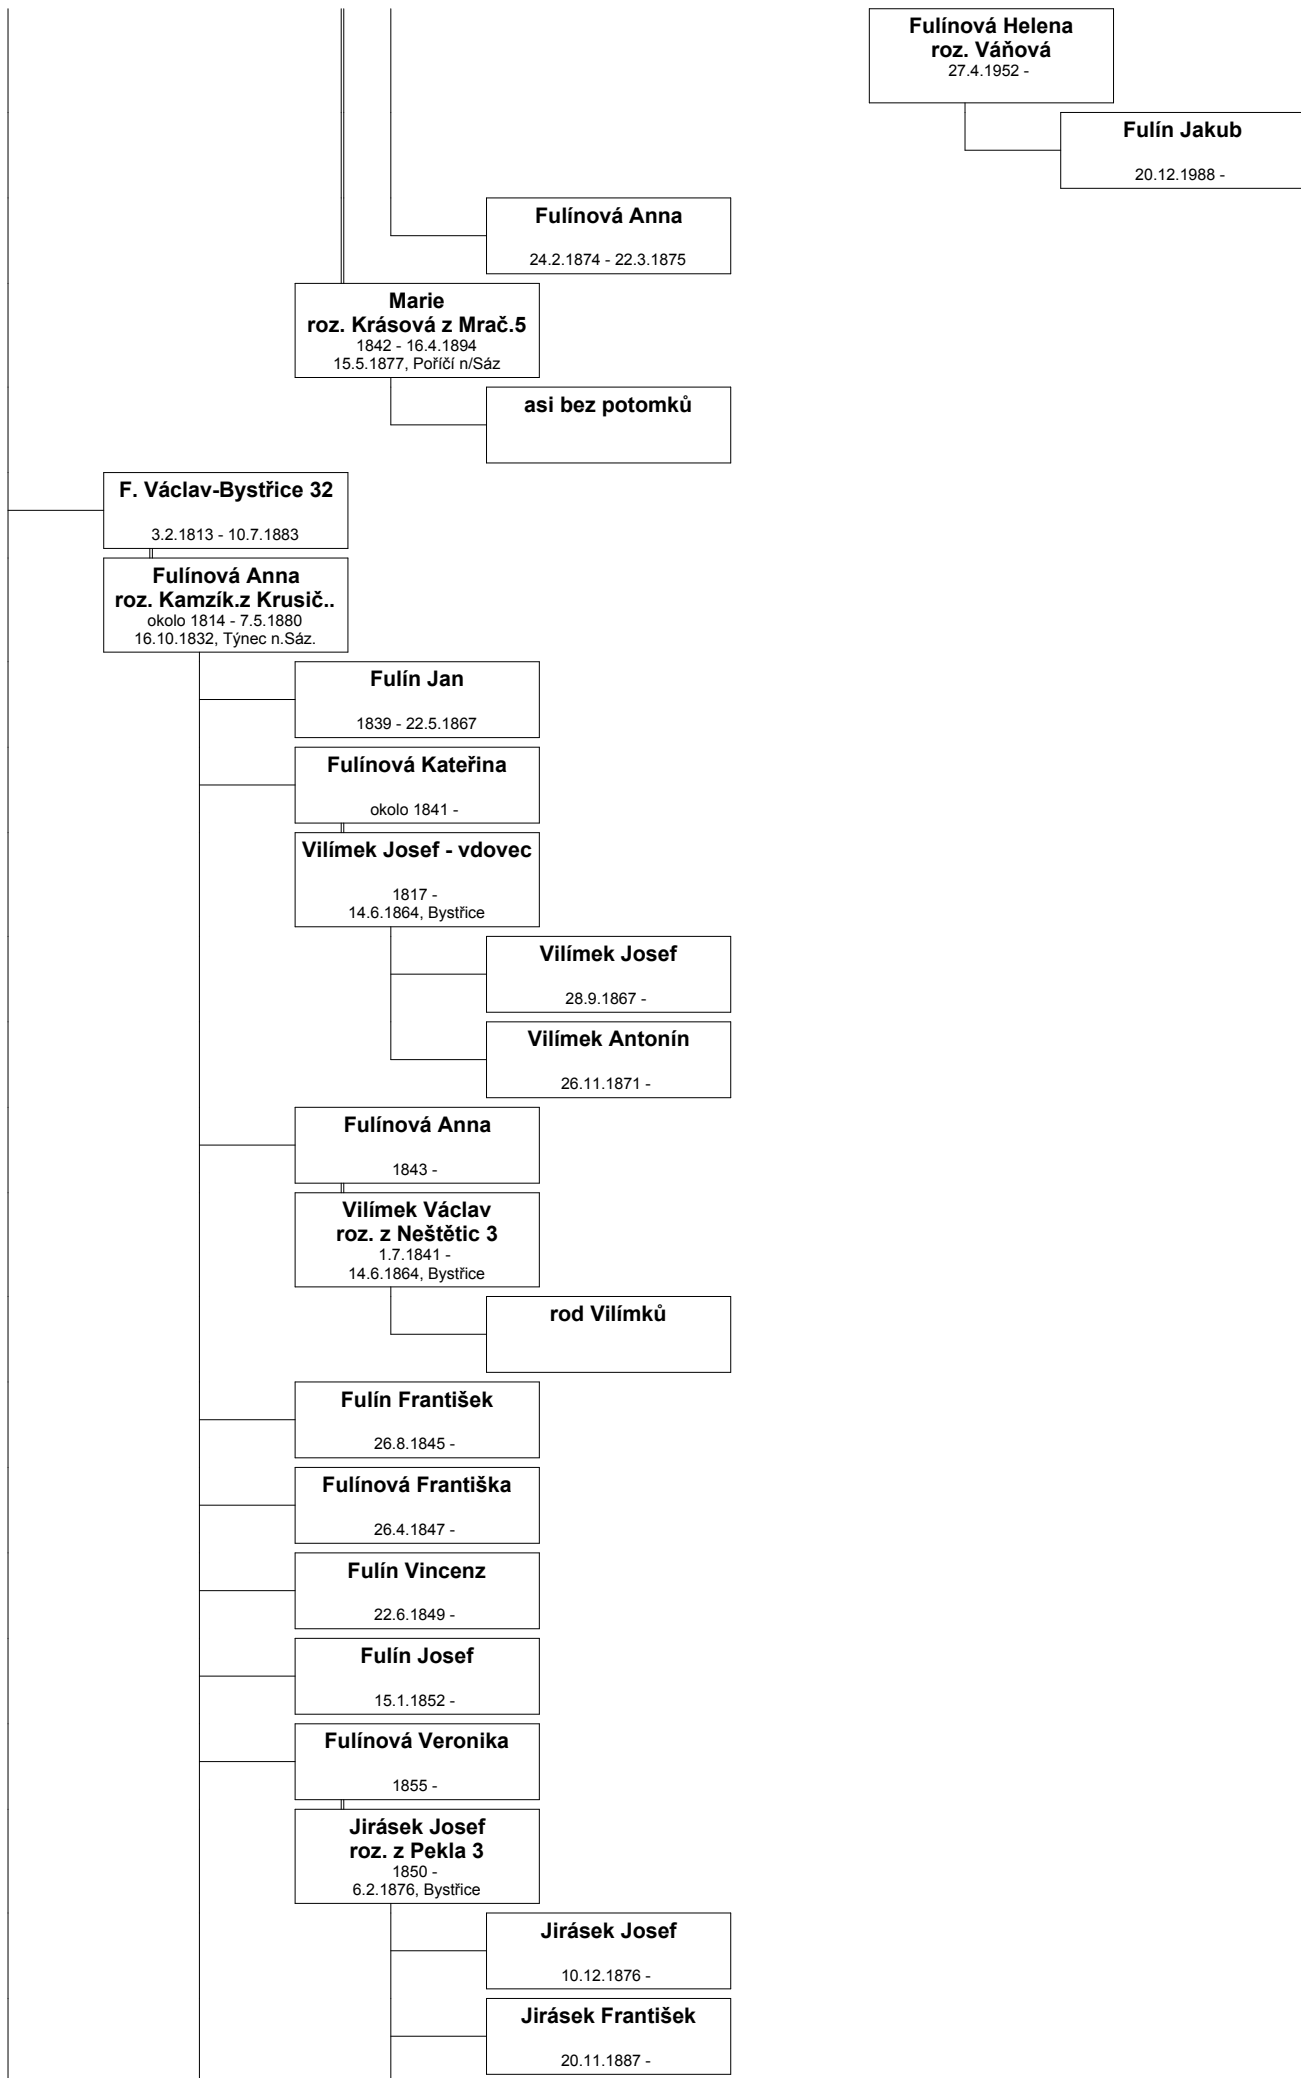

Fulínová Marie
asi 1805 -

František-v Žabovř. 1
okolo 1793 -
23.11.1824, Benešov - Hamry 1

Marek František
18.10.1825 -

Marek Václav
26.1.1828 -

Marie roz. Svátková z Vidrh..
11.3.1831 -
29.1.1855, Netvořice

rod Marků z Vidrh.

Marek Jan
10.12.1833 -

Marek Josef
9.3.1836 -

Fulínová Dorota
1.2.1808 -

Stárka Matěj
1802 -
20.2.1827, Benešov

Stárka František
1.2.1828 -

Stárková Mariana
4.9.1829 -

Stárka Matěj
17.11.1830 -

Stárka Josef

Josefa roz. Suchomel.z Čako..
4.12.1836 -

Stárka Josef
28.8.1866 -

Stárková Barbora
4.12.1836 -

Šíma Václav roz. z Chrástu 1

Šíma Josef
25.4.1858 -

Stárková Anna
28.8.1845 -

F. František-v Mrači 11
12.10.1810 - 14.5.1870

Fulín Matěj v Hrusicích 1 *1780

Fulín Matěj v Hrusicích 1 *1780

Fulín Matěj v Hrusicích 1 *1780