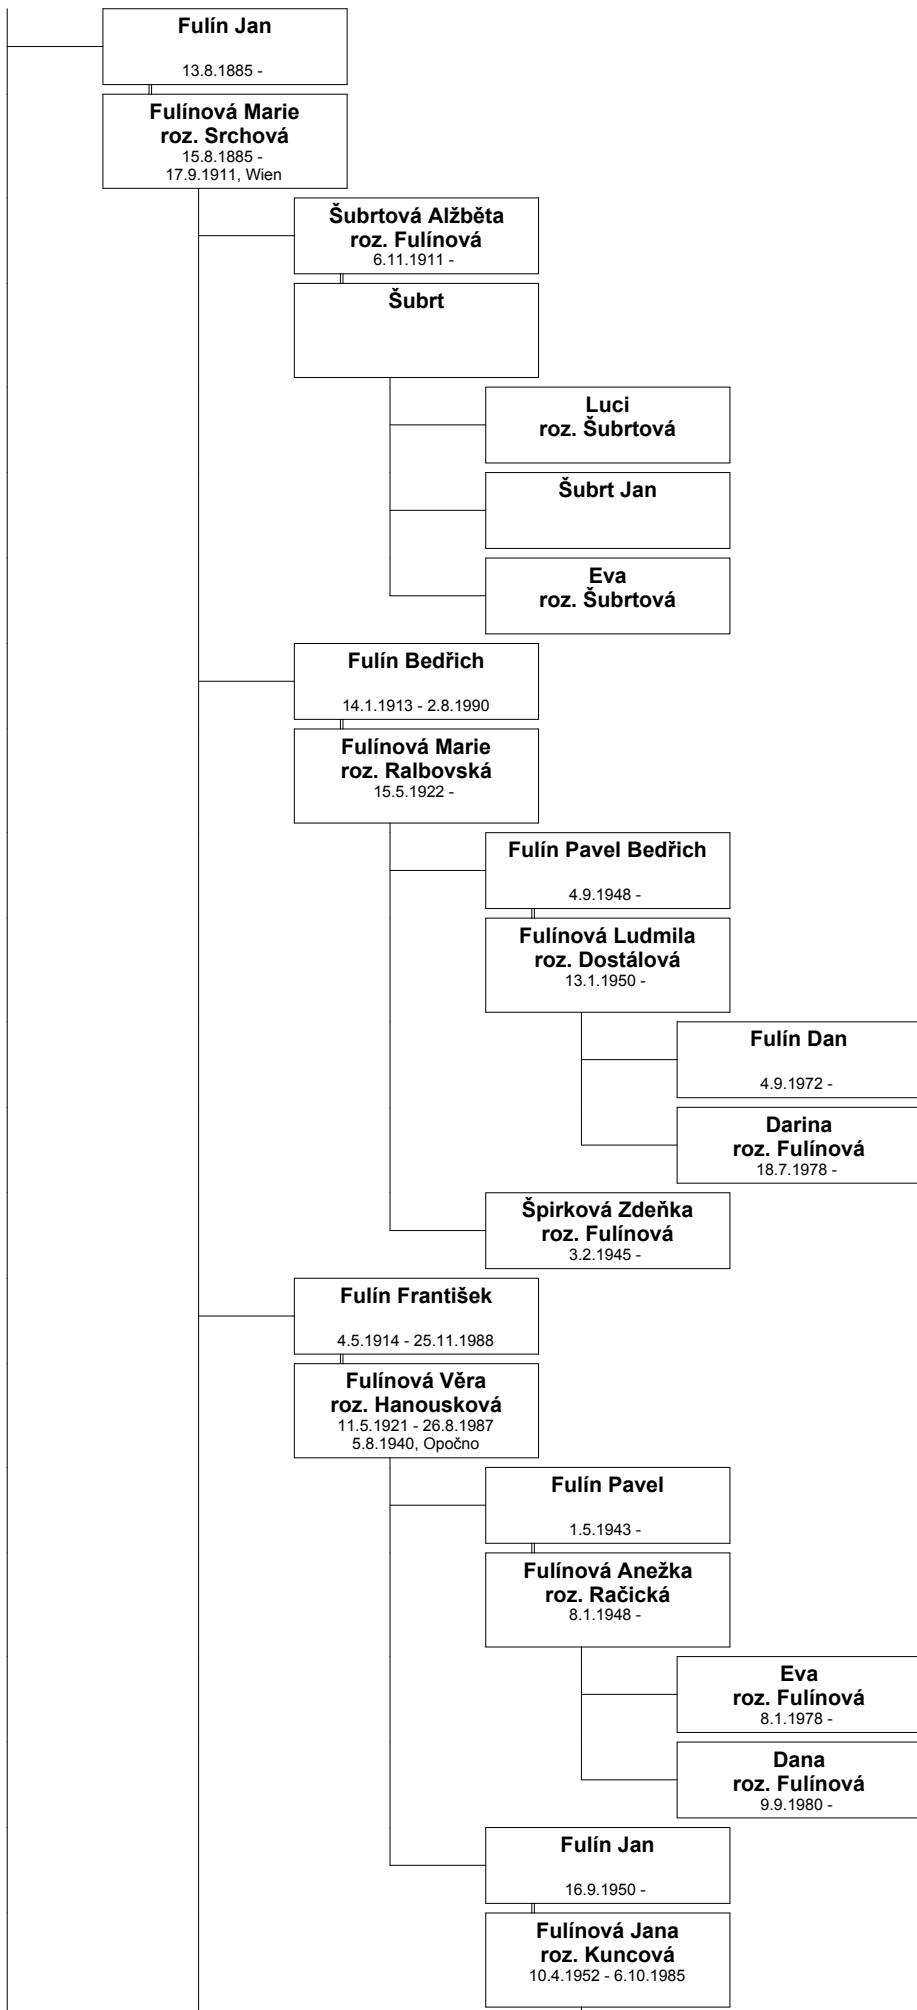

Fulín Jiří ze Semovic *asi 1758

Michaela
roz. Fulínová
11.2.1980 -

Domková Růžena
roz. Fulínová

Luci
roz. Fulínová

Fulín Antonín

21.5.1887 -

Borecká Antonie

1.3.1920, Bubeneč

Fulín Alois

18.6.1889 -

Fulínová Františka

10.3.1891 -

Fulín Petr

28.1.1893 - 24.1.1898

Fulín Jaroslav

11.11.1895 -

Fulín Jan

16.1.1814 - 31.8.1884

Anna
roz. Baťhová

1814 -
29.10.1833, Bystřice

Fulínová Marya

16.8.1841 -

Fulín Jan na Drach.25

10.5.1815 -