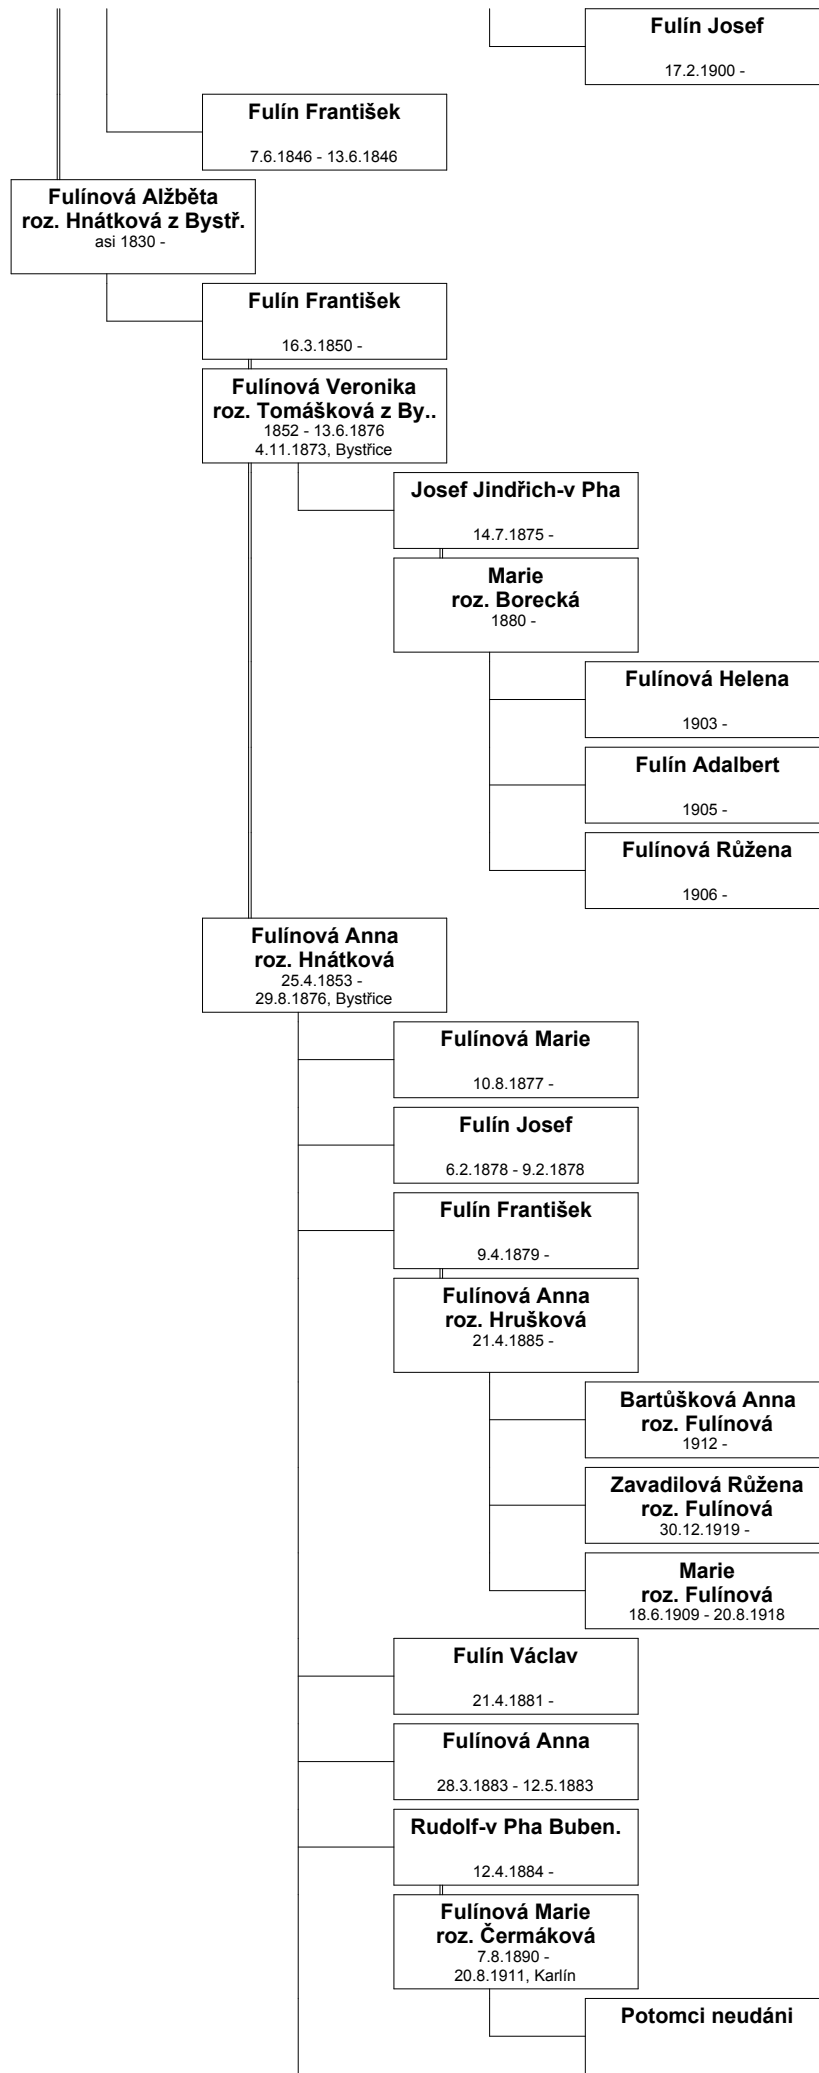

Fulín Jiří ze Semovic *asi 1758

Michaela
roz. Fulínová
11.2.1980 -

Domková Růžena
roz. Fulínová

Luci
roz. Fulínová

Fulín Antonín

21.5.1887 -

Borecká Antonie

1.3.1920, Bubeneč

Fulín Alois

18.6.1889 -

Fulínová Františka

10.3.1891 -

Fulín Petr

28.1.1893 - 24.1.1898

Fulín Jaroslav

11.11.1895 -

Fulín Jan

16.1.1814 - 31.8.1884

Anna
roz. Baťhová

1814 -
29.10.1833, Bystřice

Fulínová Marya

16.8.1841 -

Fulín Jan na Drach.25

10.5.1815 -